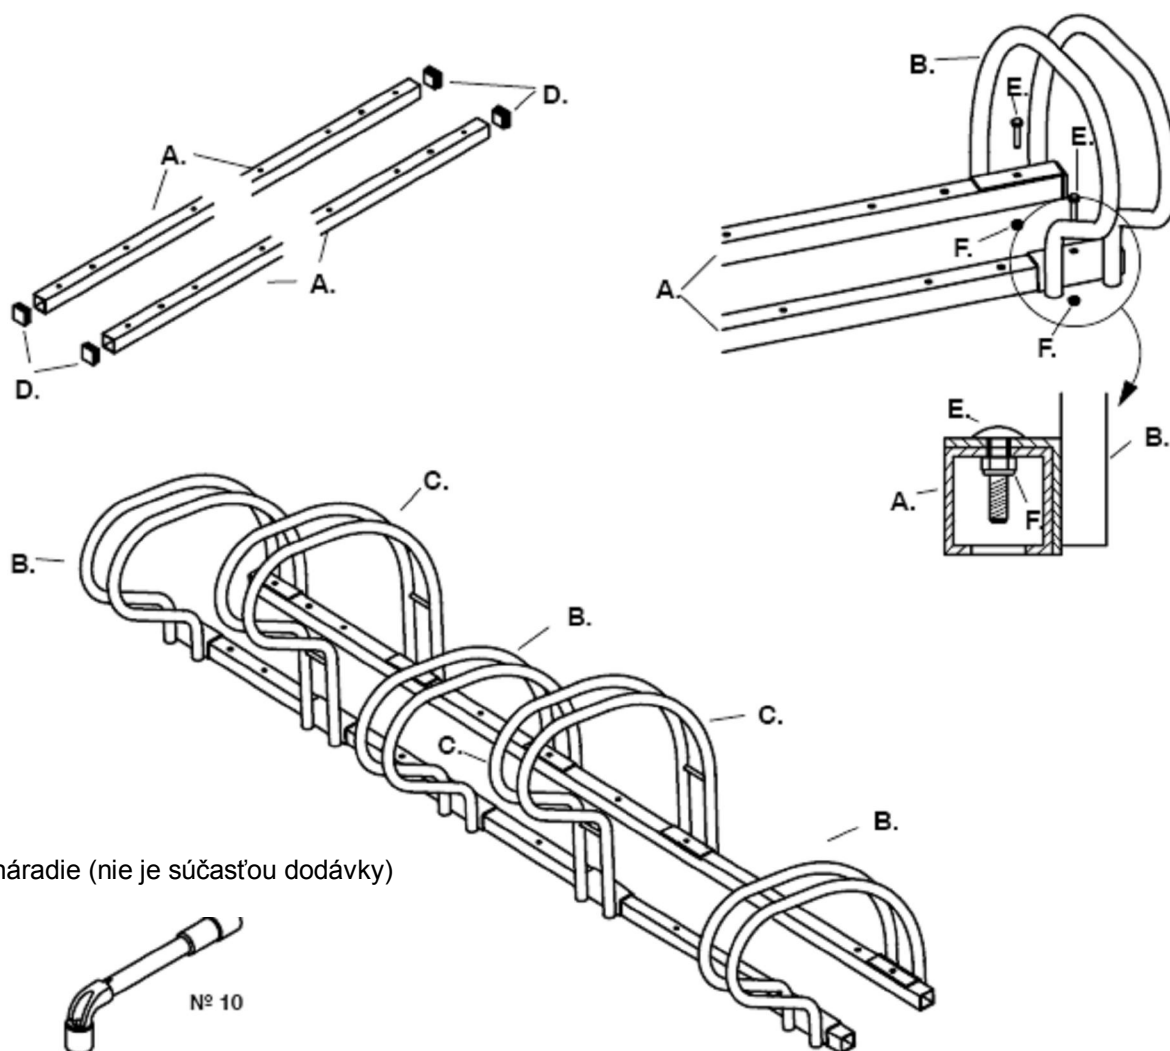

Stojan na bicykle

Kat.č. 532023

Potrebné náradie (nie je súčasťou dodávky)

A.		x2		B.		x3
C.		x2		D.		x4
				E.	M6x30	x10
				F.	M6	x10

CONB200 01058