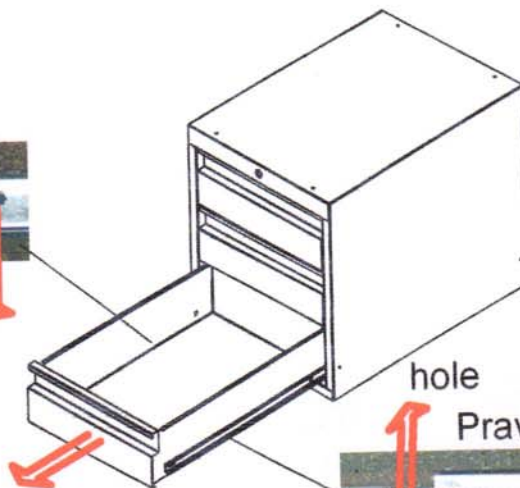

Montáž skrinky:

LEGENDA:

①  M5x25 - 6ks

②  - 1ks

Ľavá strana:

dole

hore

Pravá strana: