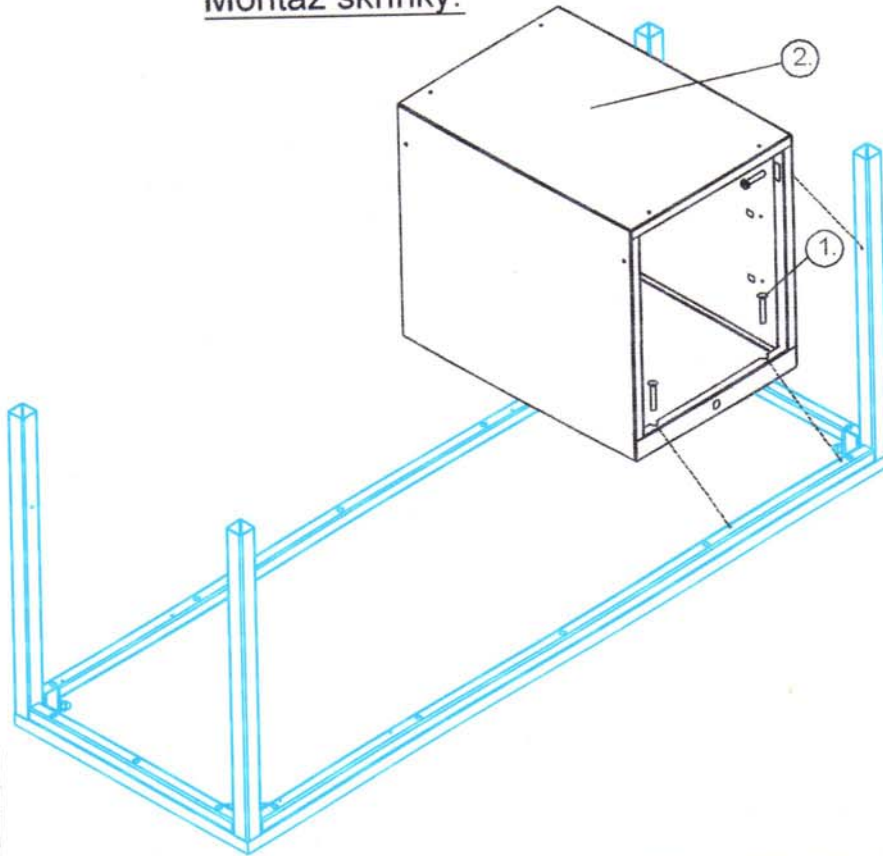

Montáž skrinky:

LEGENDA:

①  M5x25 - 6ks

②  - 1ks

Ľavá strana:

dole

hore

Pravá strana: