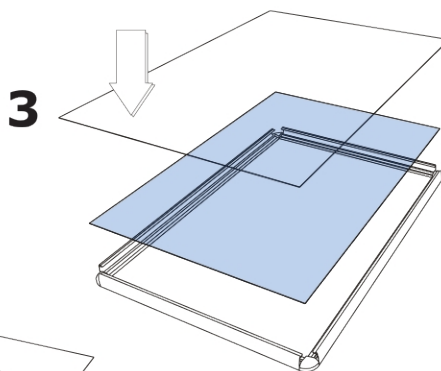

Security Klaprám A4, oblý roh, 20 mm

KRA4R20SEC