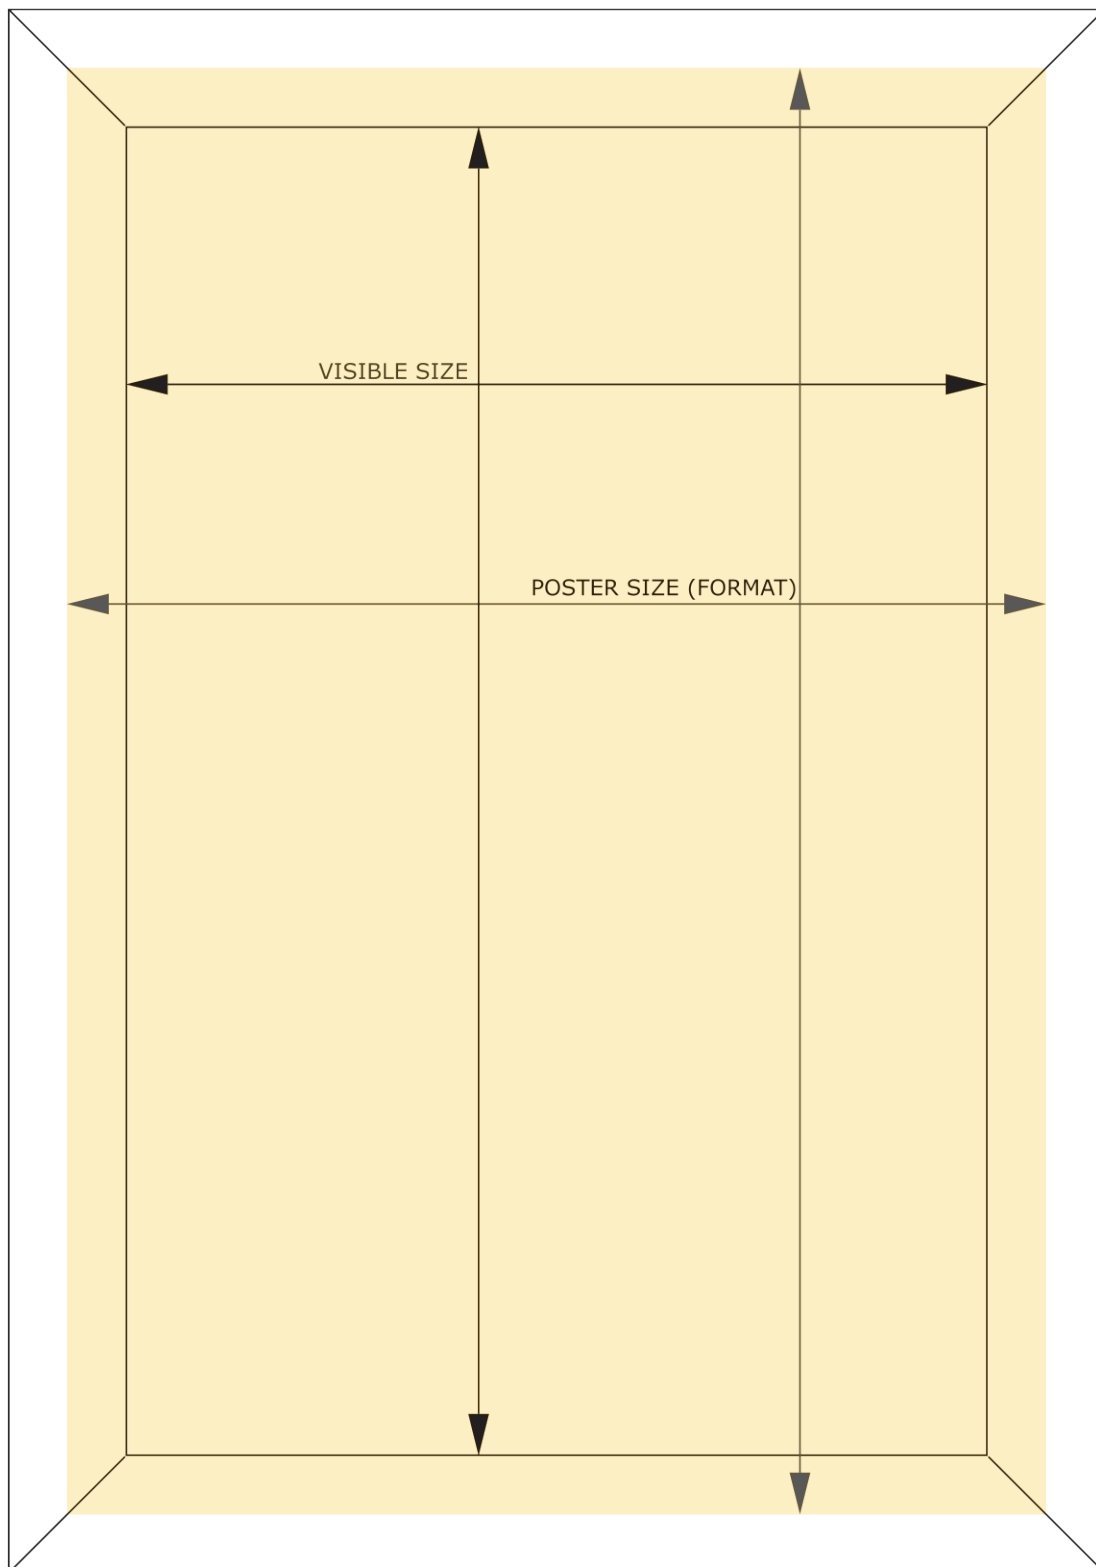

Security Klaprám A4, oblý roh, 20 mm

KRA4R20SEC