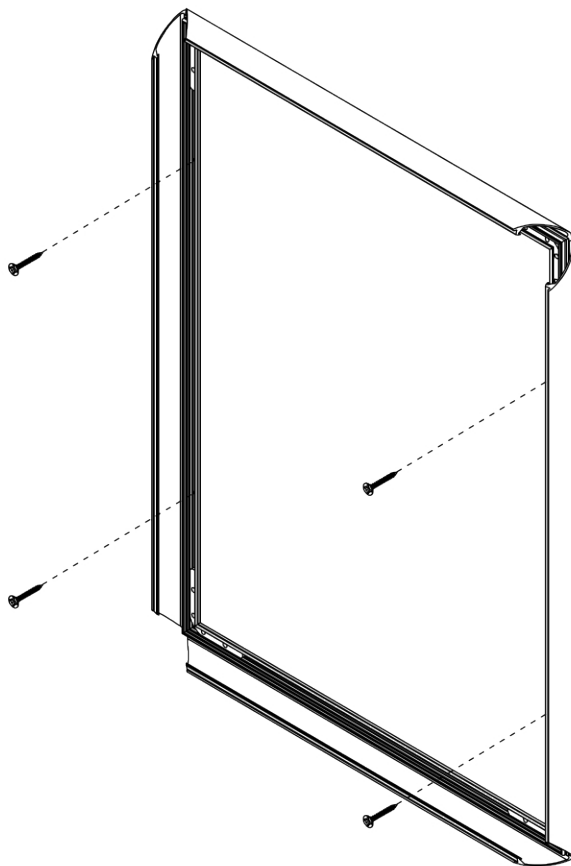

Security Klaprám A4, oblý roh, 20 mm

KRA4R20SEC