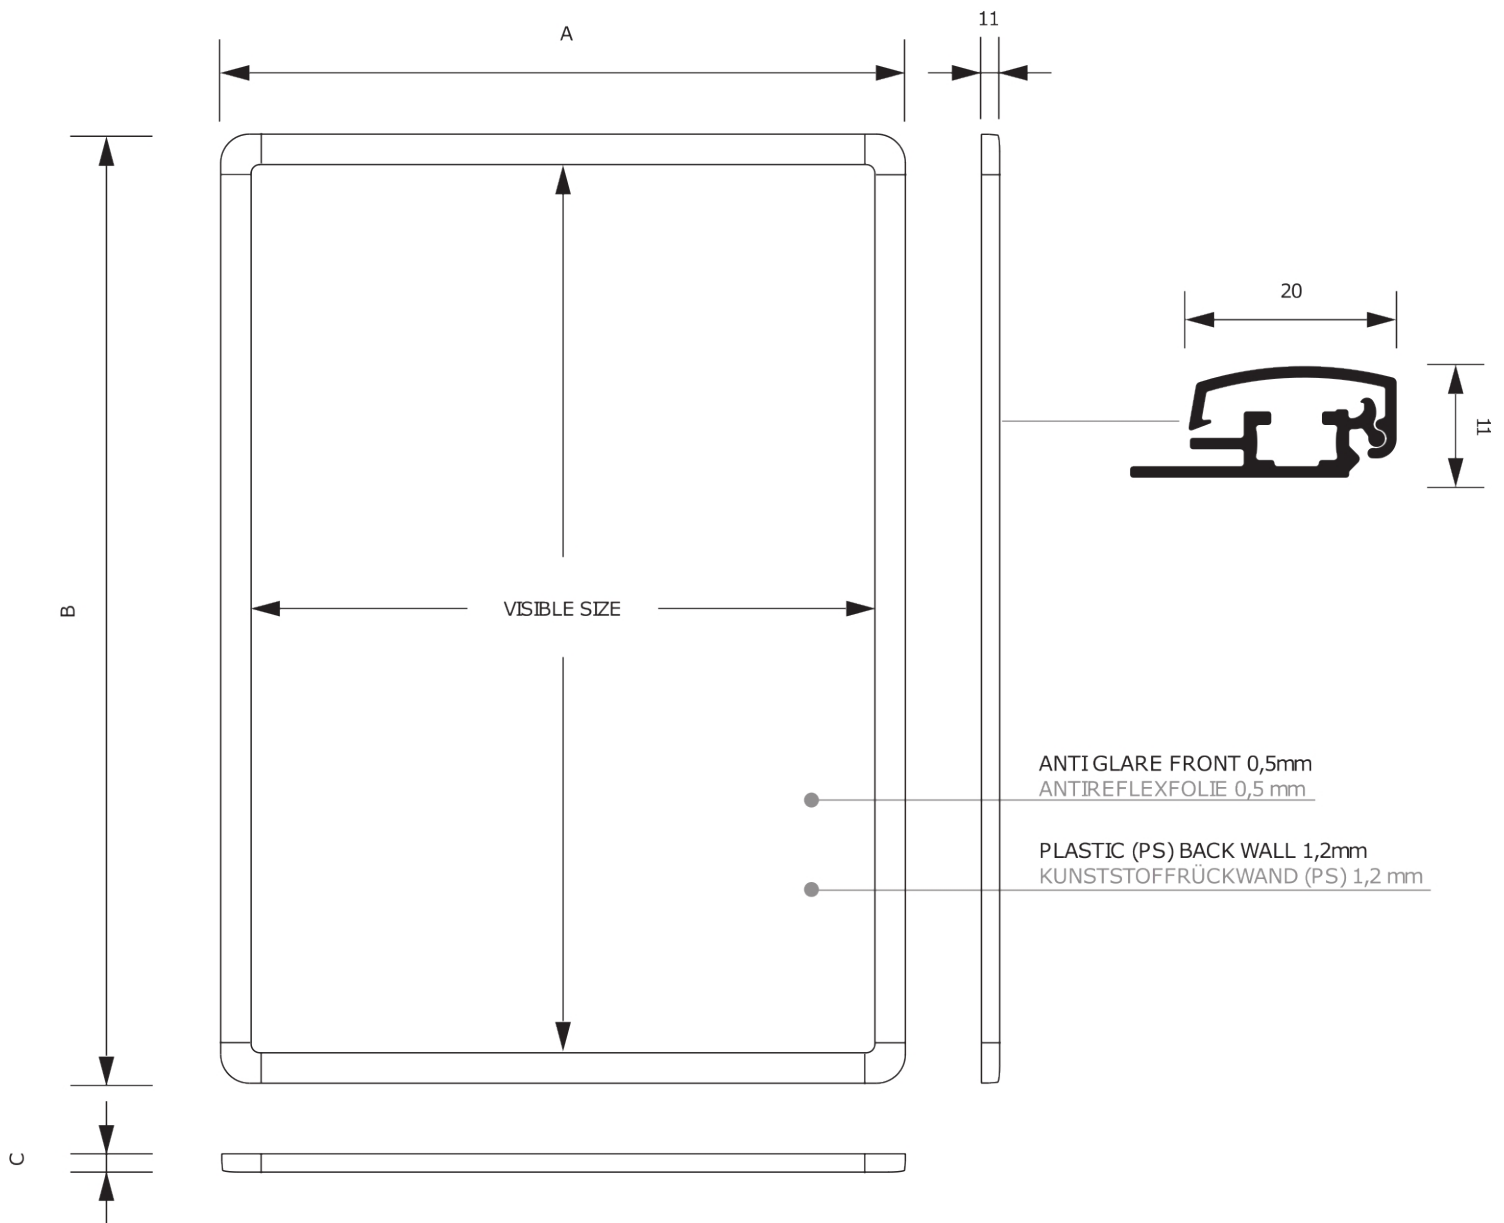

## Security Klaprám A4, oblý roh, 20 mm

KRA4R20SEC

- Klaprám A4 stříbrně eloxovaný profil
- Klaprám s 20 mm standardním profilem a oblými rohy
- Antireflexní UV-stabilní krycí fólie

## Security Klaprám A4, oblý roh, 20 mm

KRA4R20SEC

## Security Klaprám A4, oblý roh, 20 mm

KRA4R20SEC

| SKU        | Rozměry (mm)<br>(A x B x C) | Orientace | Viditelný rozměr (mm) | Formát (mm)       | Příkon (W) |
|------------|-----------------------------|-----------|-----------------------|-------------------|------------|
| KRA4R20SEC | 239 x 326 x 11              | Na výšku  | -                     | A4 (210 x 297 mm) | -          |