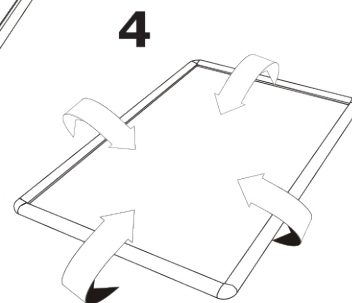

Security Klaprám A4, oblý roh, 20 mm

KRA4R20SEC