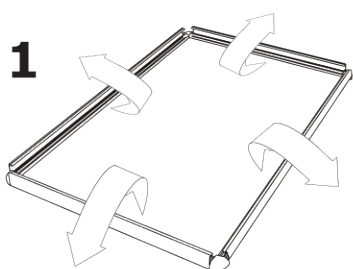

Security Klaprám A4, oblý roh, 20 mm

KRA4R20SEC