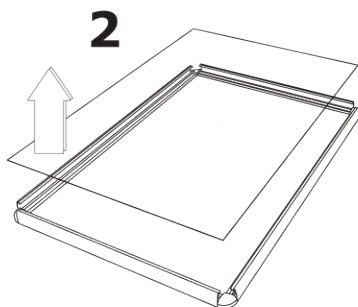

Security Klaprám A4, oblý roh, 20 mm

KRA4R20SEC