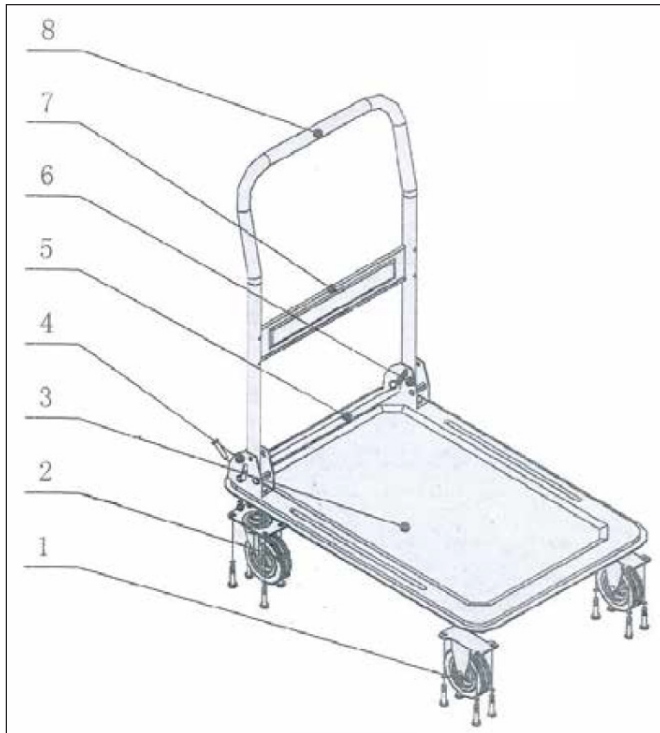

1. Descrizione

N.	Descrizione	Qtà
1	Ruota fissa	2
2	Ruota girevole	2
3	Piastra	1
4	Base dell'impugnatura	2
5	Barra	1
6	Molla	2
7	Piastra	1
8	Maniglia	1