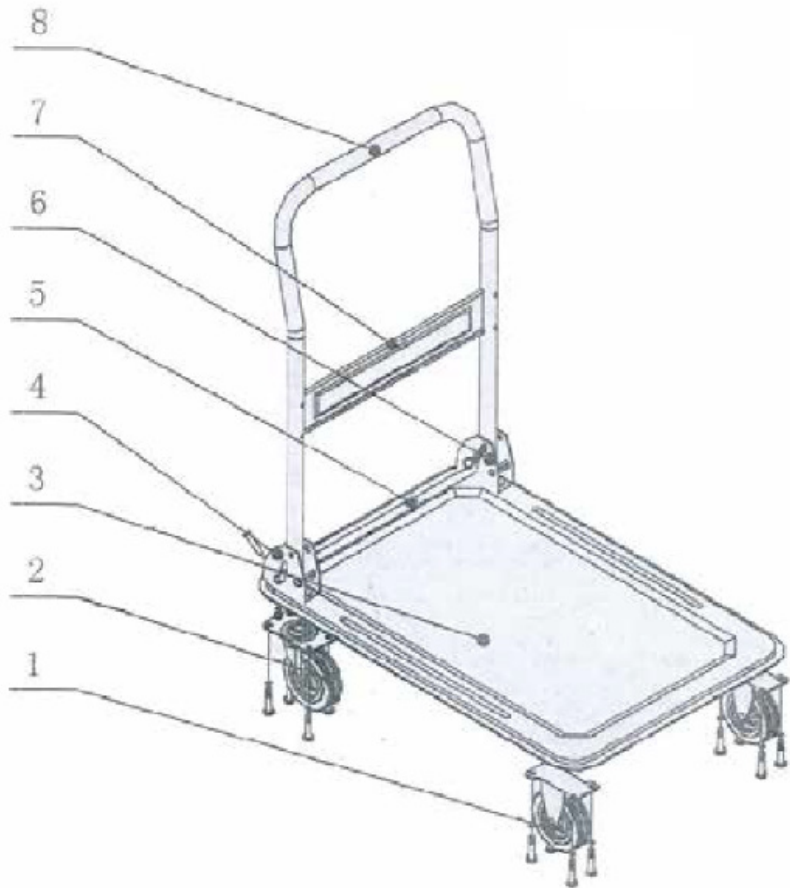

1. Description

No	Description	Qty
1	Fixed Wheel	2
2	Swivel Wheel	2
3	Plate	1
4	Handle Base	2
5	Bar	1
6	Spring	2
7	Plate	1
8	Handle	1