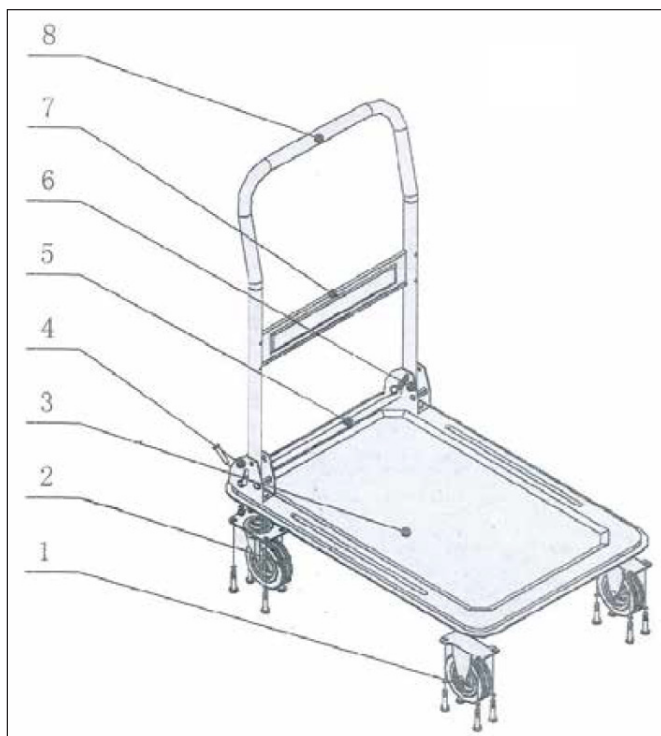

ÍNDICE

1. Descrição

Código do produto	A170117	A170116
Capacidade	150 kg	300 kg
Cores	Azul, cinzento	Azul, cinzento
Comprimento/largura/altura total	735/475/820 mm	910/610/850 mm
Ø do rodízio	100 mm	130 mm
Tipo de rodízio	2 fixos + 2 giratórios	2 fixos + 2 giratórios
Revestimento do rodízio	Borracha	Borracha
Material do quadro	Aço	Aço
Material da plataforma	Aço	Aço
Peso	8,2 kg	16,7 kg

NOTA:

O carro com espaldar foi concebido apenas para o transporte de cargas. Qualquer outra utilização pode resultar em danos aos componentes do produto ou lesões pessoais.

1. Descrição

N.º	Descrição	Qtde.
1	Roda fixa	2
2	Roda giratória	2
3	Placa	1
4	Base de pega	2
5	Barra	1
6	Mola	2
7	Placa	1
8	Pega	1