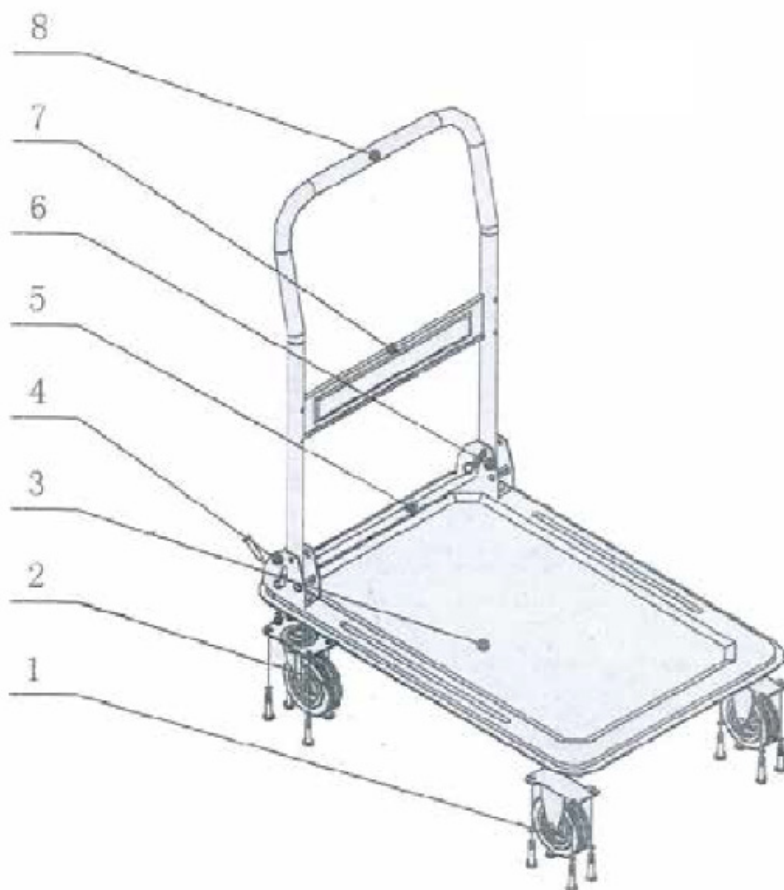

1. Beschrijving

Nr.	Beschrijving	Aan.
1	Vast wiel	2
2	Zwenkwiel	2
3	Plaat	1
4	Voetstuk handgreep	2
5	Staaf	1
6	Veer	2
7	Plaat	1
8	Handvat	1