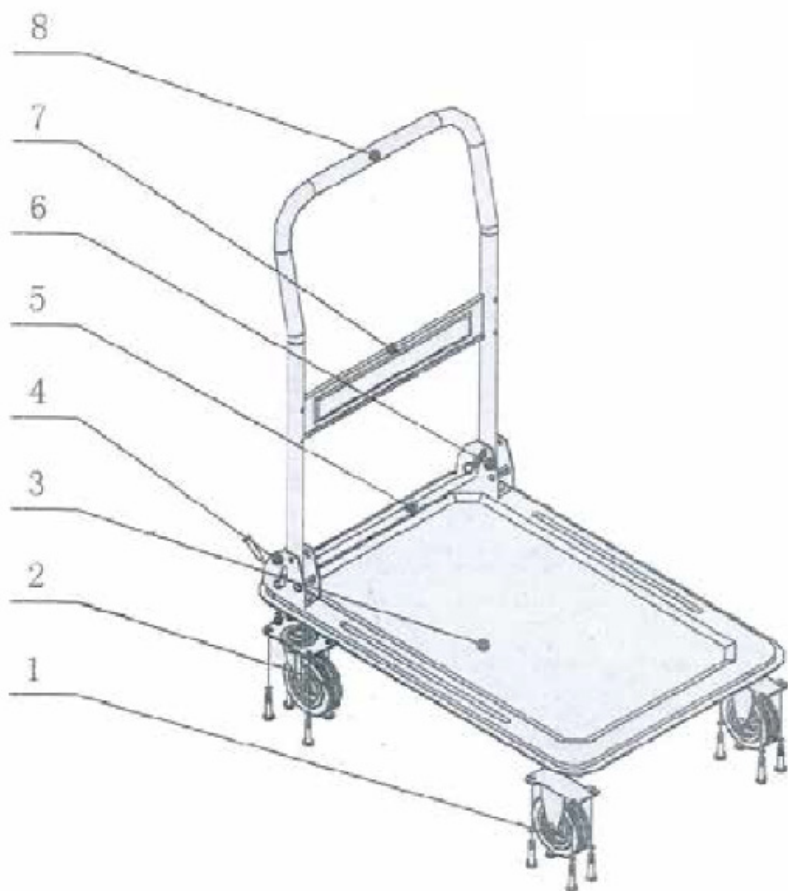

1. Beskrivelse

Nr.	Beskrivelse	Antal
1	Fast hjul	2
2	Svirvelhjul	2
3	Plade	1
4	Håndtagets basis	2
5	Skinne	1
6	Fjeder	2
7	Plade	1
8	Håndtag	1