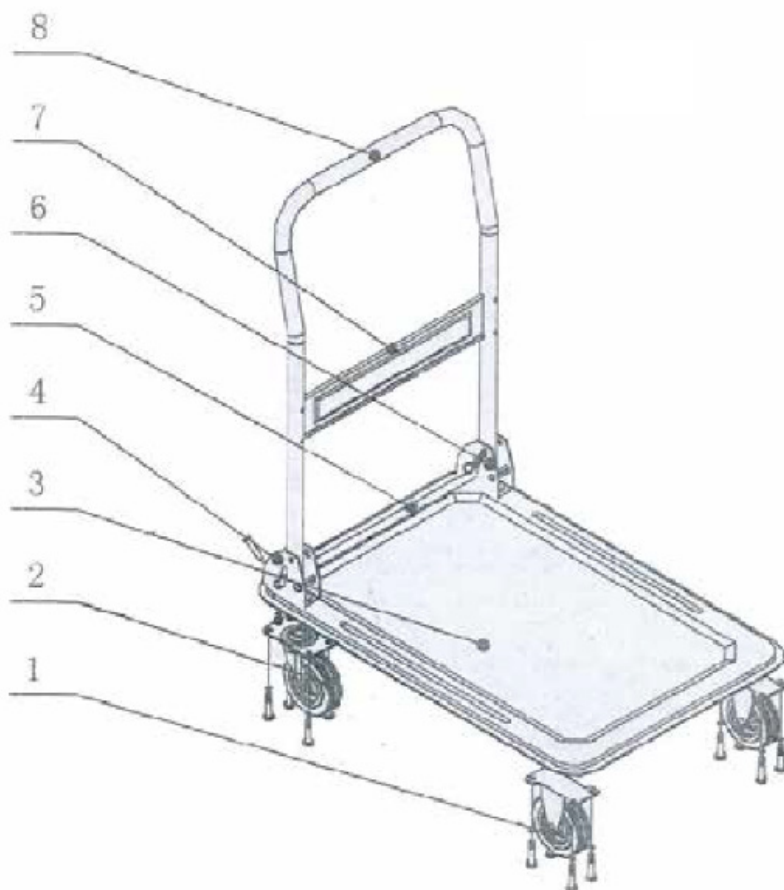

1. Beskrivelse

Produktkode	A170117	A170116
Styrke	150 kg	300 kg
Farger	Blå, Grå	Blå, Grå
Lengde/bredde/høyde	735/475/820 mm	910/610/850 mm
Ø hjul	100 mm	130 mm
Type hjul	2 faste + 2 svinghjul	2 faste + 2 svinghjul
Materiale, hjul	Gummi	Gummi
Materiale, struktur	Stål	Stål
Materiale, plate	Stål	Stål
Vekt	8,2 kg	16,7 kg

OBS!

Plattformtrallen er ment til transport av gjenstander. All annen bruk kan føre til at enhetens komponenter eller bruker skades.

1. Beskrivelse

Nr.	Beskrivelse	Ant.
1	Fast hjul	2
2	Svivelhjul	2
3	Plate	1
4	Håndtakets feste	2
5	Skinne	1
6	Fjær	2
7	Plate	1
8	Håndtak	1