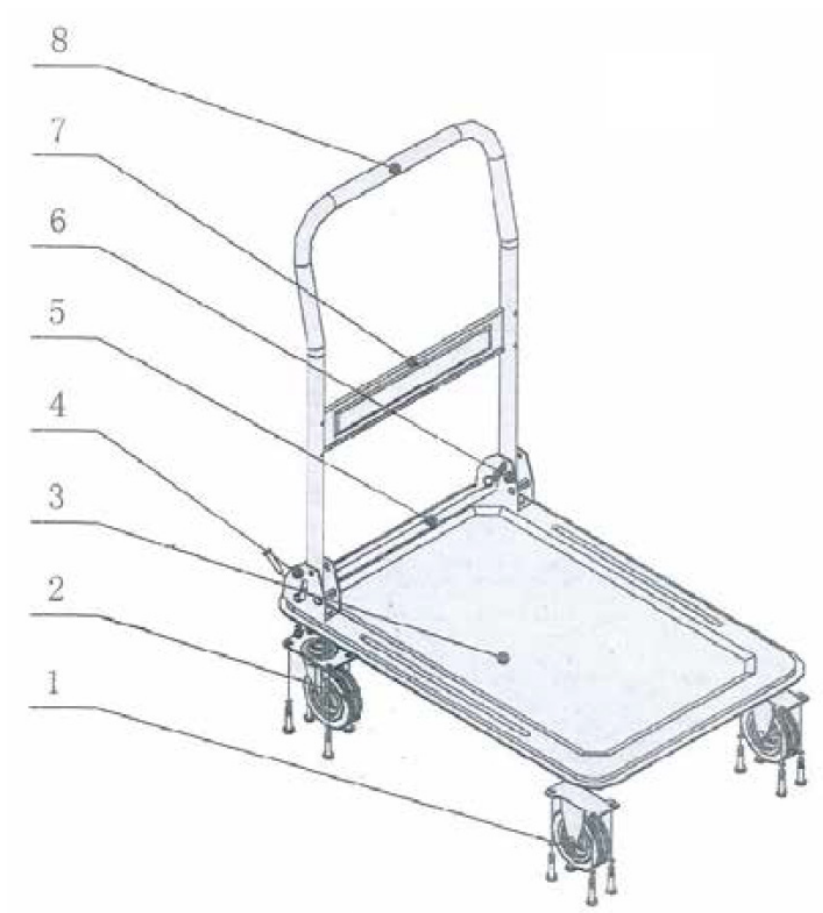

1. Popis

Č.	Popis	Mn.
1	Pevné koleso	2
2	Otočné koleso	2
3	Plošina	1
4	Základňa držadla	2
5	Lišta	1
6	Pružina	2
7	Plošina	1
8	Držadlo	1