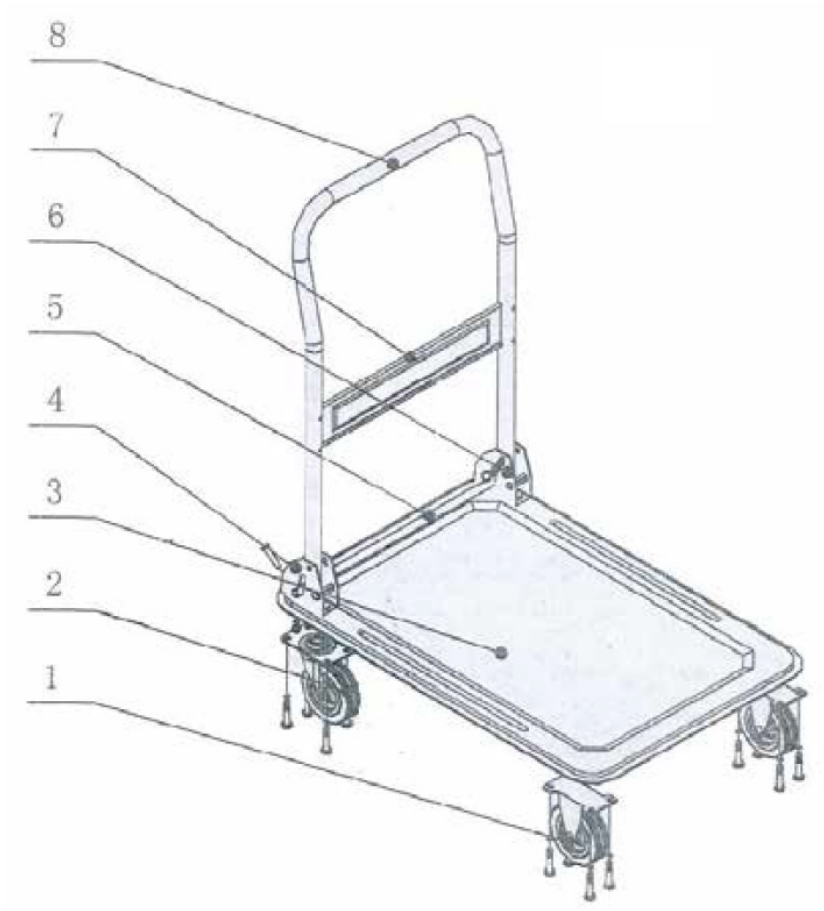

1. Leírás

Sz.	Leírás	Menny.
1	Rögzített kerék	2
2	Forgó kerék	2
3	Lap	1
4	Fogantyú talpzat	2
5	Rúd	1
6	Rugó	2
7	Lap	1
8	Fogantyú	1