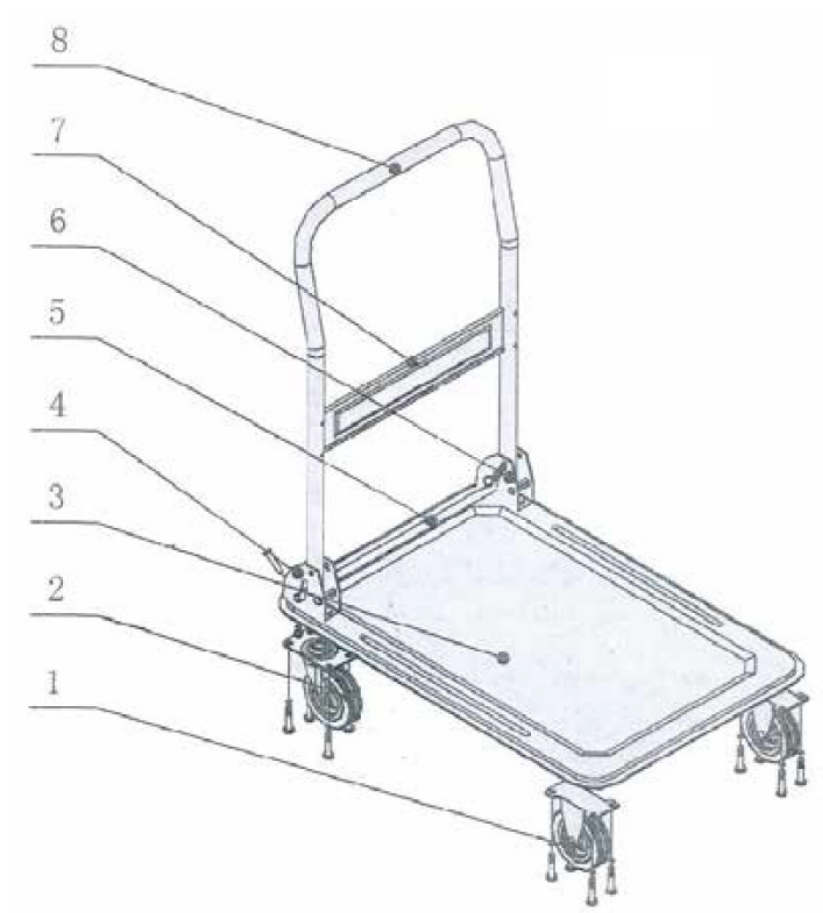

1. Popis

Č.	Popis	Mn.
1	Pevné kolo	2
2	Otočné kolo	2
3	Plošina	1
4	Základna madla	2
5	Lišta	1
6	Pružina	2
7	Plošina	1
8	Madlo	1