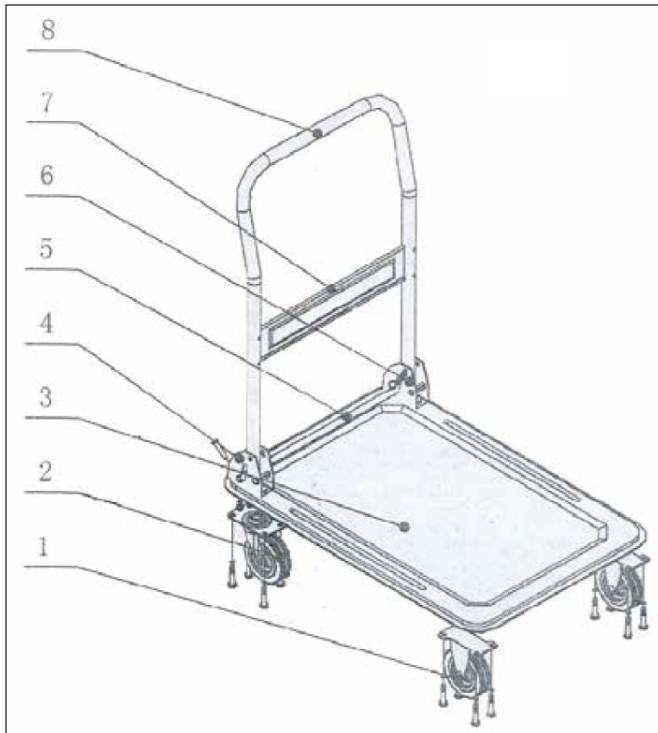

1. Description

N°	Description	Qté
1	Roue fixe	2
2	Roue pivotante	2
3	Plaque	1
4	Base de la poignée	2
5	Barre	1
6	Ressort	2
7	Plaque	1
8	Poignée	1