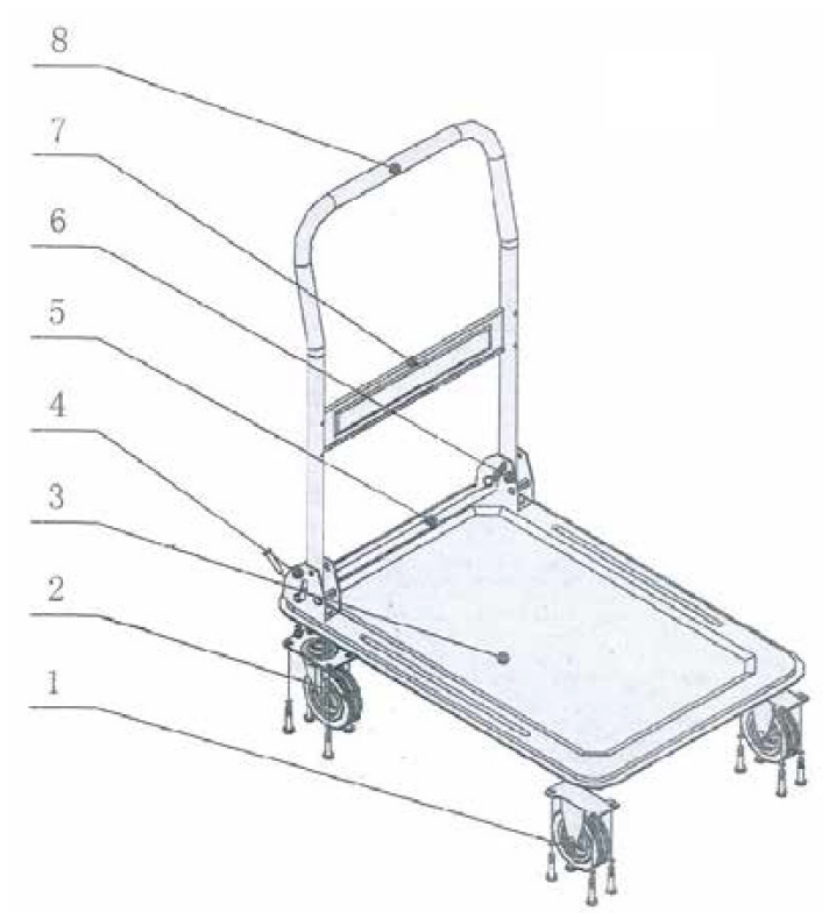

1. Opis

Nr	Opis	Szt.
1	Koło stałe	2
2	Koło skrętne	2
3	Płyta	1
4	Podstawa uchwytu	2
5	Pręt	1
6	Sprężyna	2
7	Płyta	1
8	Uchwyt	1