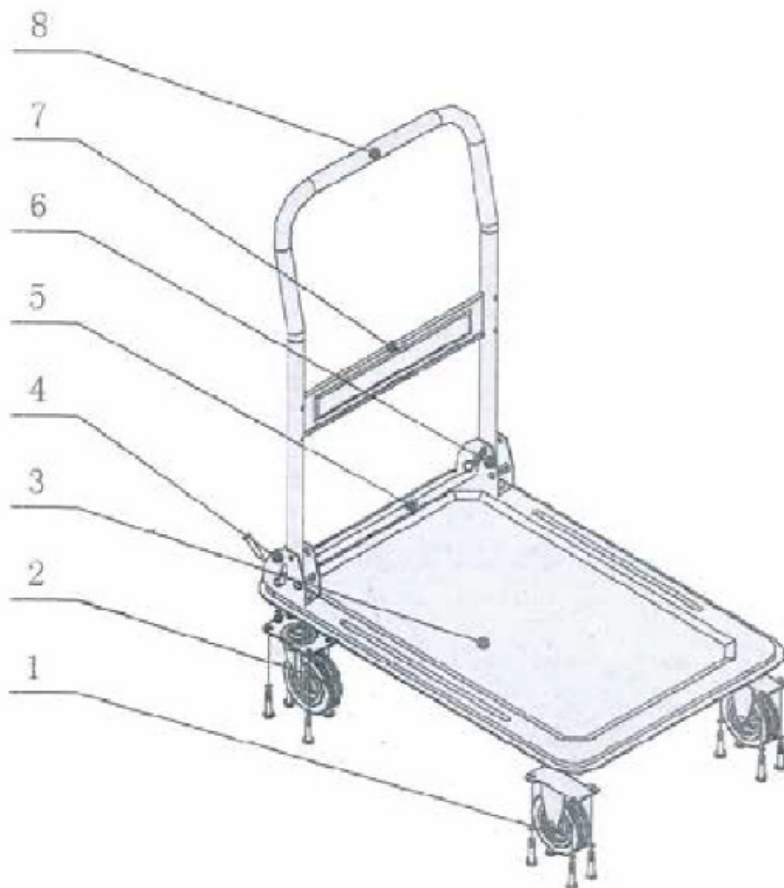

1. Beskrivning

Nr.	Beskrivning	Kvant.
1	Fast hjul	2
2	Swivelhjul	2
3	Platta	1
4	Handtagets bas	2
5	Skena	1
6	Fjäder	2
7	Platta	1
8	Handtag	1