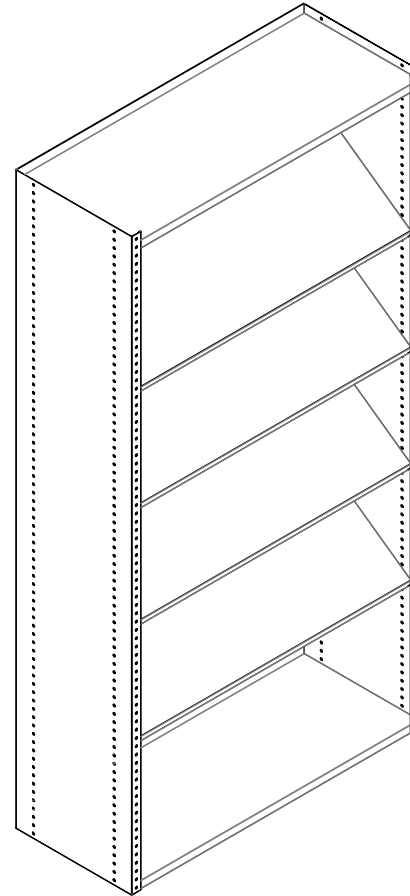

1141153

“Flap Shelf Using”

“Flat Shelf Using”

www.manutan.cz
 www.manutan.hu
 www.manutan.pl
 www.manutan.sk

ARCH FILE	7 cm	A4
CAPACITY (PCS)	13	125
SHELF NUMBER	6	
SHELF INCREMENT	25	
SHELF SIZE	400(d) x 1000(w)	

Thickness: 0,7

RESIM NO
M-700-188

1980*1000*400 mm