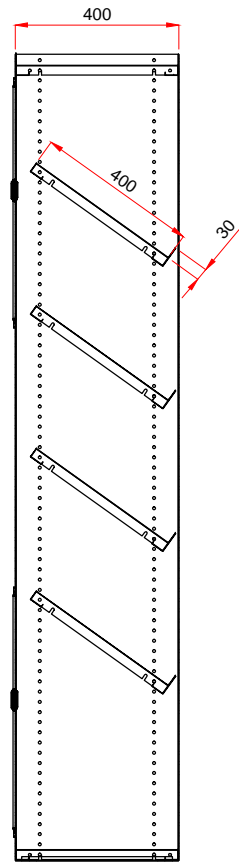

1141153

“Flap Shelf Using”

“Flat Shelf Using”

www.manutan.cz
 www.manutan.hu
 www.manutan.pl
 www.manutan.sk

ARCH FILE	7 cm	A4
CAPACITY (PCS)	13	125
SHELF NUMBER	6	
SHELF INCREMENT	25	
SHELF SIZE	400(d) x 1000(w)	

Thickness: 0,7

RESIM NO
M-700-188

1980*1000*400 mm