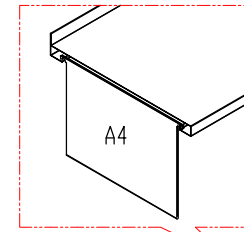

1141153

“Flap Shelf Using”

“Flat Shelf Using”

www.manutan.cz
 www.manutan.hu
 www.manutan.pl
 www.manutan.sk

ARCH FILE	7 cm	A4
CAPACITY (PCS)	13	125
SHELF NUMBER	6	
SHELF INCREMENT	25	
SHELF SIZE	400(d) x 1000(w)	

Thickness: 0,7

RESIM NO
M-700-188

1980*1000*400 mm