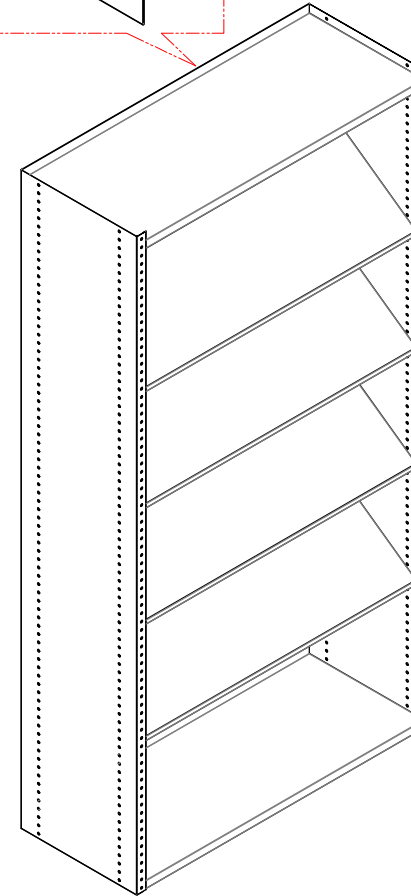

1141153

“Flap Shelf Using”

“Flat Shelf Using”

www.manutan.cz
 www.manutan.hu
 www.manutan.pl
 www.manutan.sk

ARCH FILE	7 cm	A4
CAPACITY (PCS)	13	125
SHELF NUMBER	6	
SHELF INCREMENT	25	
SHELF SIZE	400(d) x 1000(w)	

Thickness: 0,7

RESIM NO
M-700-188

1980*1000*400 mm