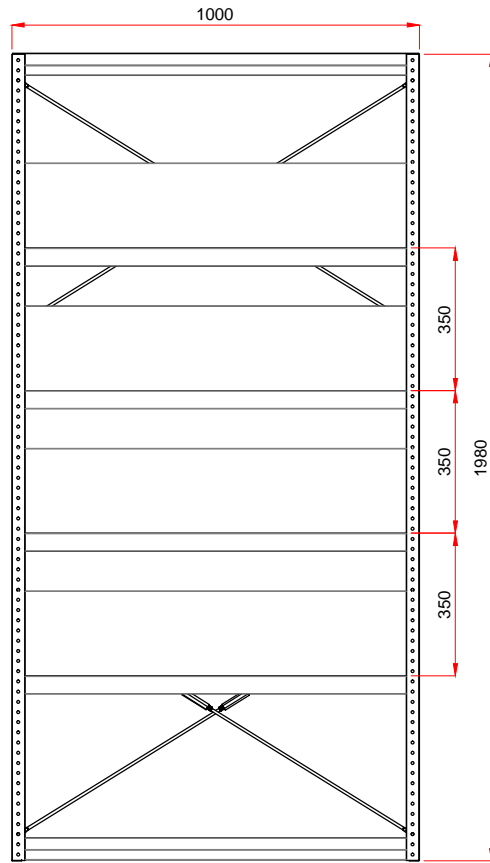

1141153

“Flap Shelf Using”

“Flat Shelf Using”

www.manutan.cz
 www.manutan.hu
 www.manutan.pl
 www.manutan.sk

ARCH FILE	7 cm	A4
CAPACITY (PCS)	13	125
SHELF NUMBER	6	
SHELF INCREMENT	25	
SHELF SIZE	400(d) x 1000(w)	

Thickness: 0,7

RESIM NO
M-700-188

1980*1000*400 mm