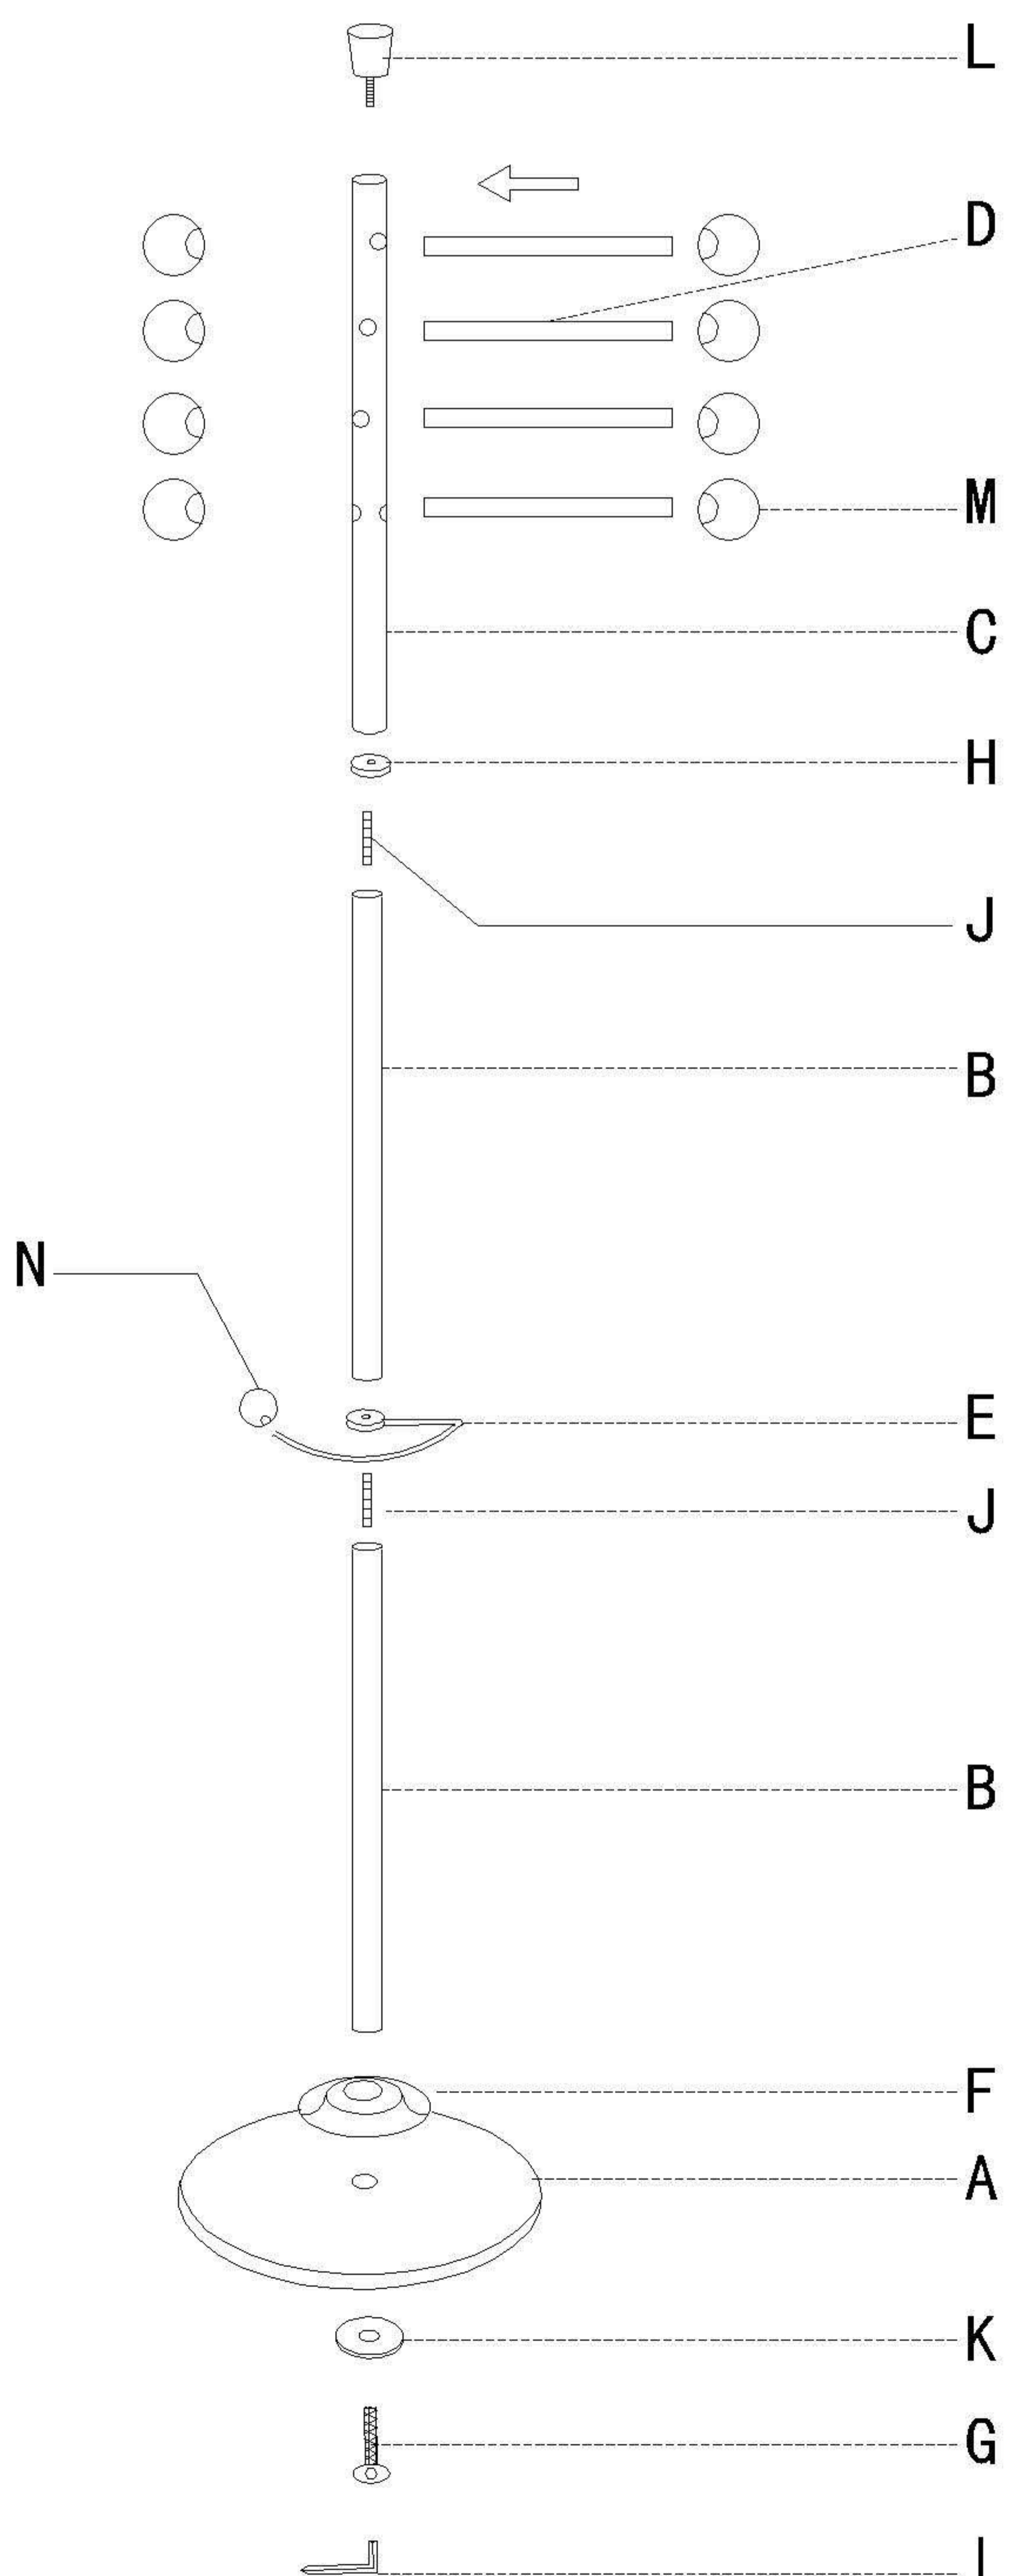

Návod k montáži (CZ), Montážny návod (SK), Instrukcja obsługi (PL), Használati utasítás (HU), 1133117

PART OF DETAIL

A	1pc	B	2pcs	C	1pc	D	4pcs	E	1pc	F	1pc	G	1pc	H	1pc	
												 M8X35MM				
						I	1pc	J	2pcs	K	1pc	L	1pc	M	8pcs	
								 M8X50MM							N	1pc

FIXING DESCRIPTION

THE FIRST