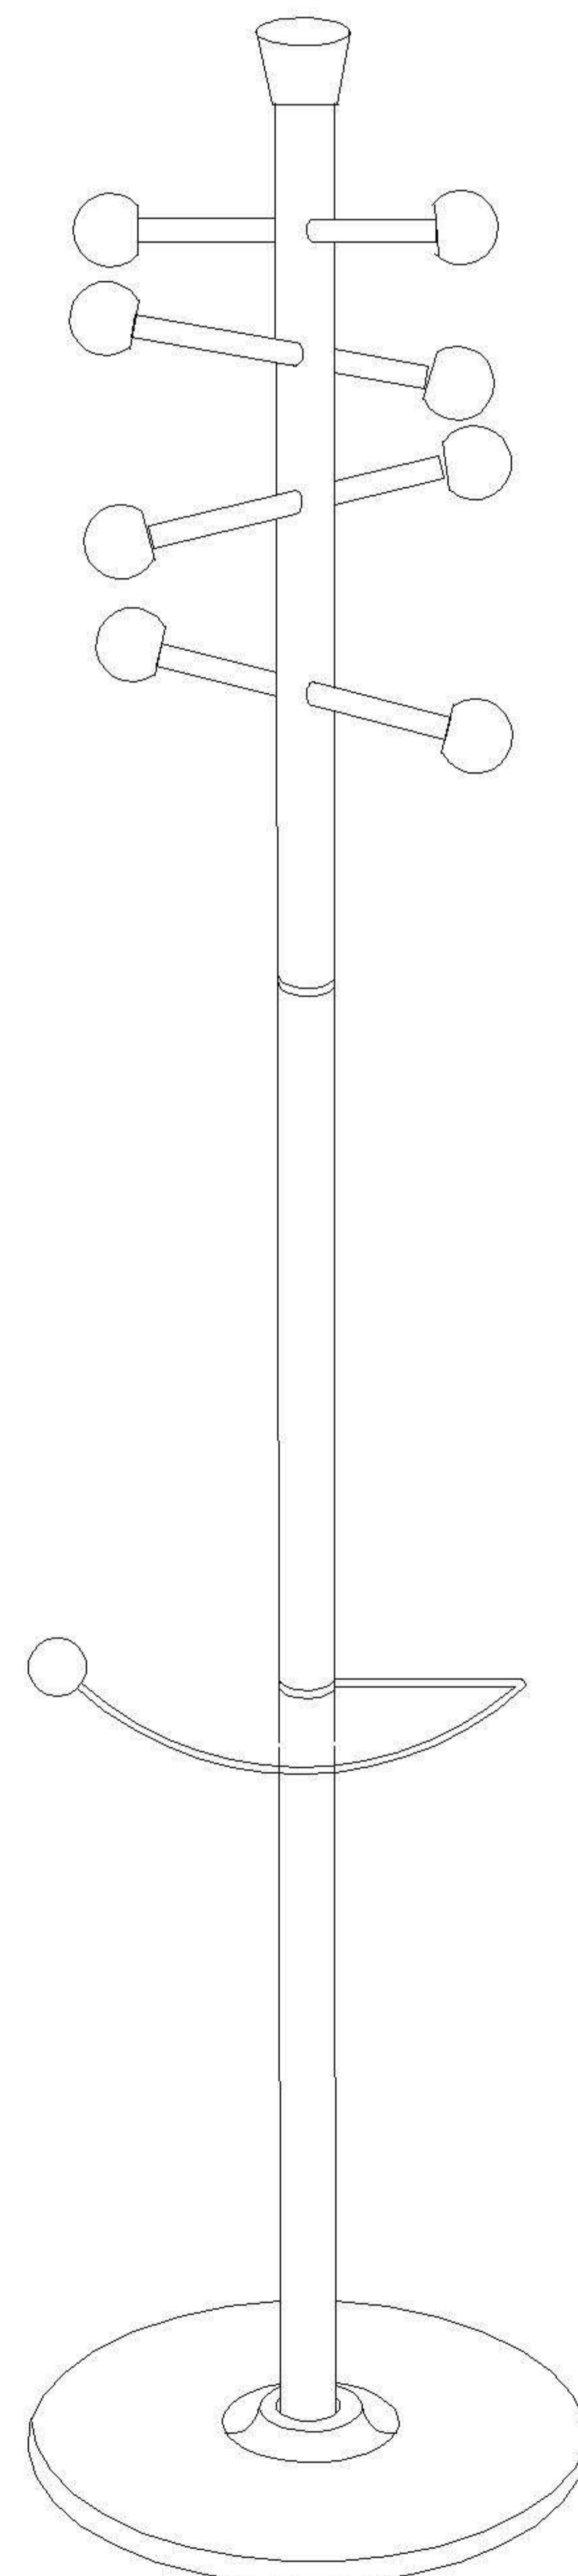

Návod k montáži (CZ), Montážny návod (SK), Instrukcja obsługi (PL), Használati utasítás (HU), 1133117

PART OF DETAIL

A	1pc	B	2pcs	C	1pc	D	4pcs	E	1pc	F	1pc	G	1pc	H	1pc	
												 M8X35MM				
						I	1pc	J	2pcs	K	1pc	L	1pc	M	8pcs	
								 M8X50MM							N	1pc
																

FIXING DESCRIPTION

THE FIRST

THE LAST

All you need. With love.