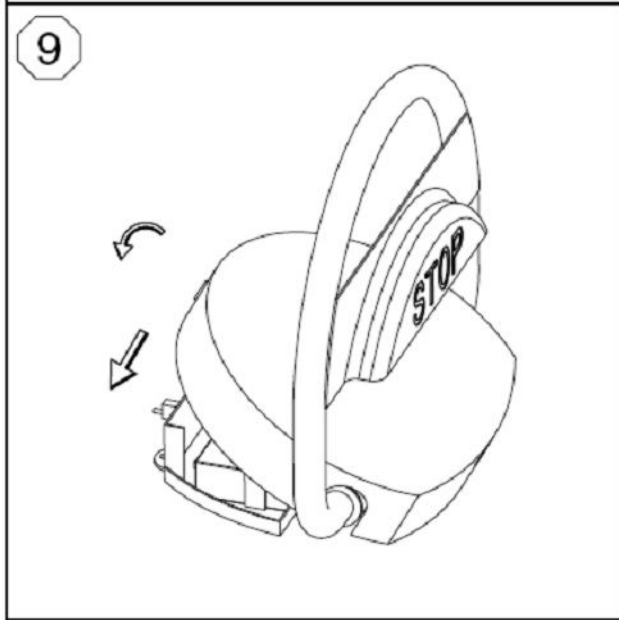

Parkovací zábrana s dálkovým ovládáním

DŮLEŽITÁ DOPORUČENÍ:

- Parkovací zábrana není hračka.
- Parkovací zábrana musí být uchycena na rovné ploše.
- Umístěte zábranu před Vaše parkovací místo tak, abyste přes ni při couvání nebo jiném manévrování s vozem zbytečně nepřejížděli . Při častém přejíždění přes sklopenou zábranu hrozí její poškození.
- Obecně platí, že Vaše parkovací zábrana má být umístěna přibližně v jedné třetině délky Vašeho parkovacího místa.
- Fungování dálkového ovládání : tlačítka A a B pro zdvižení nebo sklopení zábrany.
- Máte-li na místě zaparkované auto, nechte zábranu sklopenou..
- Při montáži dodržte správnou polohu pro sklápění.
- Nefunguje nebo funguje nespolehlivě při teplotách pod -5 °C a nad +50 °C.
- Při sklopení snáší bez následků maximální tlak 500 kg.
- Vodotěsná až do hladiny vody ve výšce 15 mm.
- Při násilném sklopení vysílá zvukový signál o síle 100 db.
- Jediná možnost vypnutí zvukového alarmu je odpojení jeho napájecího vodiče od svorkovnice na elektronické kartě.
- V případě závady ověřte:
 - připojení baterie
 - řádné fungování motoru
 - napájení dálkového ovladače.
- Záruka neplatí v případě:
 - nesprávné dopravy, instalace a užívání
 - změn provedených na výrobku.