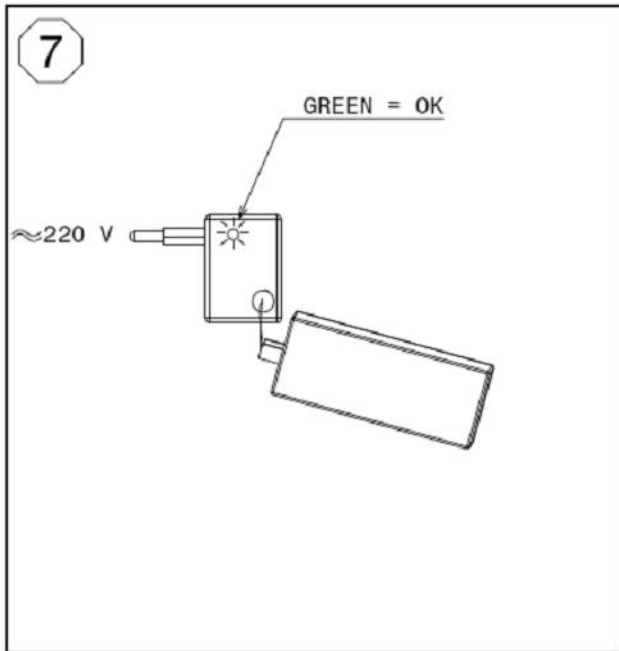

Parkovací zábrana s dálkovým ovládáním

DŮLEŽITÁ DOPORUČENÍ:

- Parkovací zábrana není hračka.
- Parkovací zábrana musí být uchycena na rovné ploše.
- Umístěte zábranu před Vaše parkovací místo tak, abyste přes ni při couvání nebo jiném manévrování s vozem zbytečně nepřejížděli . Při častém přejíždění přes sklopenou zábranu hrozí její poškození.
- Obecně platí, že Vaše parkovací zábrana má být umístěna přibližně v jedné třetině délky Vašeho parkovacího místa.
- Fungování dálkového ovládání : tlačítka A a B pro zdvižení nebo sklopení zábrany.
- Máte-li na místě zaparkované auto, nechte zábranu sklopenou..
- Při montáži dodržte správnou polohu pro sklápění.
- Nefunguje nebo funguje nespolehlivě při teplotách pod -5 °C a nad +50 °C.
- Při sklopení snáší bez následků maximální tlak 500 kg.
- Vodotěsná až do hladiny vody ve výšce 15 mm.
- Při násilném sklopení vysílá zvukový signál o síle 100 db.
- Jediná možnost vypnutí zvukového alarmu je odpojení jeho napájecího vodiče od svorkovnice na elektronické kartě.
- V případě závady ověřte:
 - připojení baterie
 - řádné fungování motoru
 - napájení dálkového ovladače.
- Záruka neplatí v případě:
 - nesprávné dopravy, instalace a užívání
 - změn provedených na výrobku.