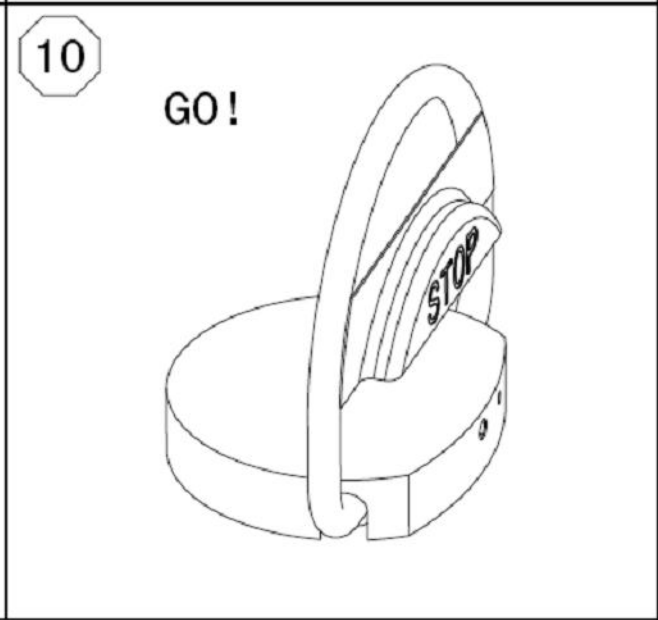

Parkovací zábrana s dálkovým ovládáním

DŮLEŽITÁ DOPORUČENÍ:

- Parkovací zábrana není hračka.
- Parkovací zábrana musí být uchycena na rovné ploše.
- Umístěte zábranu před Vaše parkovací místo tak, abyste přes ni při couvání nebo jiném manévrování s vozem zbytečně nepřejížděli . Při častém přejíždění přes sklopenou zábranu hrozí její poškození.
- Obecně platí, že Vaše parkovací zábrana má být umístěna přibližně v jedné třetině délky Vašeho parkovacího místa.
- Fungování dálkového ovládání : tlačítka A a B pro zdvižení nebo sklopení zábrany.
- Máte-li na místě zaparkované auto, nechte zábranu sklopenou..
- Při montáži dodržte správnou polohu pro sklápění.
- Nefunguje nebo funguje nespolehlivě při teplotách pod -5 °C a nad +50 °C.
- Při sklopení snáší bez následků maximální tlak 500 kg.
- Vodotěsná až do hladiny vody ve výšce 15 mm.
- Při násilném sklopení vysílá zvukový signál o síle 100 db.
- Jediná možnost vypnutí zvukového alarmu je odpojení jeho napájecího vodiče od svorkovnice na elektronické kartě.
- V případě závady ověřte:
 - připojení baterie
 - řádné fungování motoru
 - napájení dálkového ovladače.
- Záruka neplatí v případě:
 - nesprávné dopravy, instalace a užívání
 - změn provedených na výrobku.