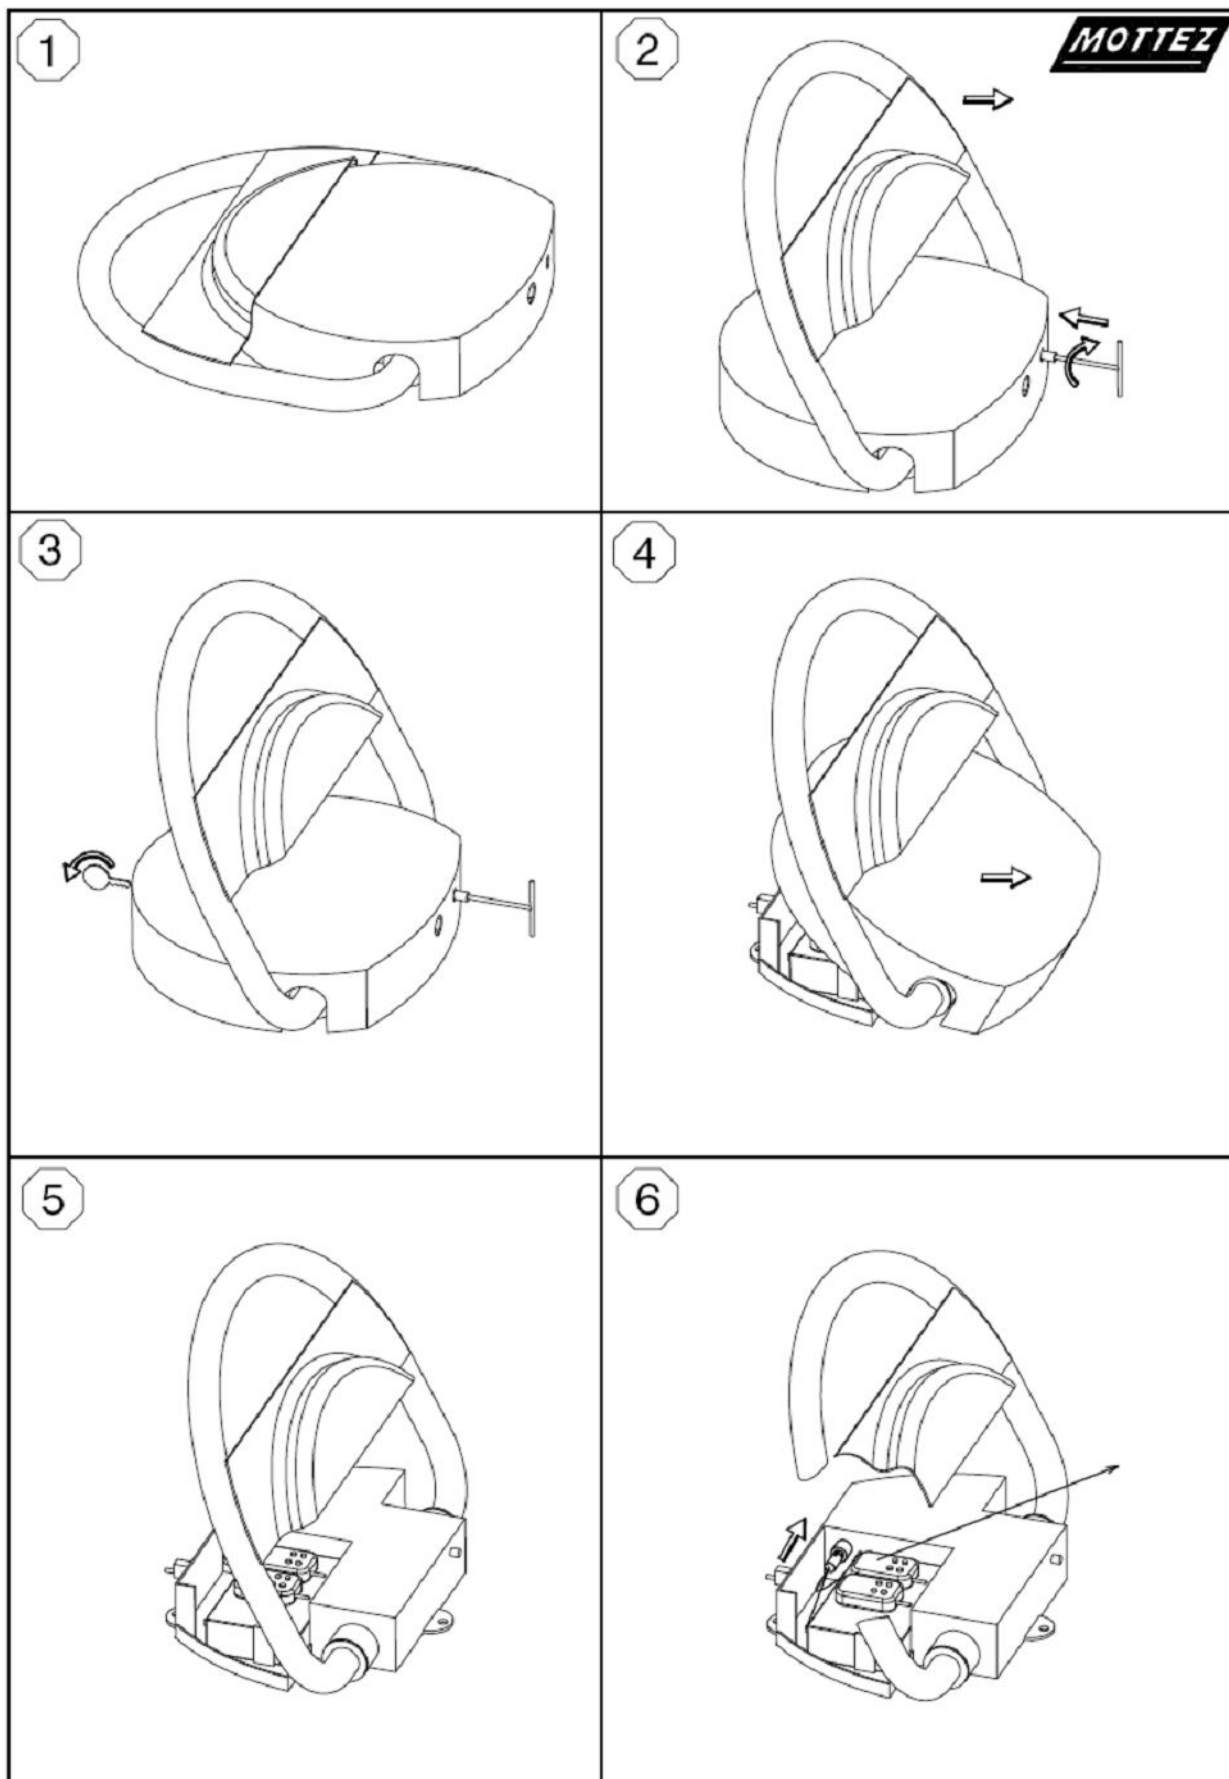

Parkovací zábrana s dálkovým ovládáním

DŮLEŽITÁ DOPORUČENÍ:

- Parkovací zábrana není hračka.
- Parkovací zábrana musí být uchycena na rovné ploše.
- Umístěte zábranu před Vaše parkovací místo tak, abyste přes ni při couvání nebo jiném manévrování s vozem zbytečně nepřejížděli . Při častém přejíždění přes sklopenou zábranu hrozí její poškození.
- Obecně platí, že Vaše parkovací zábrana má být umístěna přibližně v jedné třetině délky Vašeho parkovacího místa.
- Fungování dálkového ovládání : tlačítka A a B pro zdvižení nebo sklopení zábrany.
- Máte-li na místě zaparkované auto, nechte zábranu sklopenou..
- Při montáži dodržte správnou polohu pro sklápění.
- Nefunguje nebo funguje nespolehlivě při teplotách pod -5 °C a nad +50 °C.
- Při sklopení snáší bez následků maximální tlak 500 kg.
- Vodotěsná až do hladiny vody ve výšce 15 mm.
- Při násilném sklopení vysílá zvukový signál o síle 100 db.
- Jediná možnost vypnutí zvukového alarmu je odpojení jeho napájecího vodiče od svorkovnice na elektronické kartě.
- V případě závady ověřte:
 - připojení baterie
 - řádné fungování motoru
 - napájení dálkového ovladače.
- Záruka neplatí v případě:
 - nesprávné dopravy, instalace a užívání
 - změn provedených na výrobku.