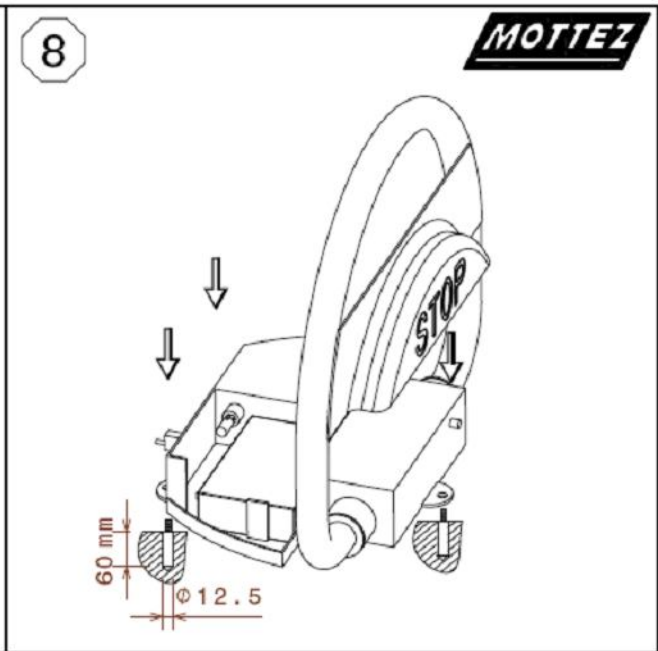

Parkovací zábrana s dálkovým ovládáním

DŮLEŽITÁ DOPORUČENÍ:

- Parkovací zábrana není hračka.
- Parkovací zábrana musí být uchycena na rovné ploše.
- Umístěte zábranu před Vaše parkovací místo tak, abyste přes ni při couvání nebo jiném manévrování s vozem zbytečně nepřejížděli . Při častém přejíždění přes sklopenou zábranu hrozí její poškození.
- Obecně platí, že Vaše parkovací zábrana má být umístěna přibližně v jedné třetině délky Vašeho parkovacího místa.
- Fungování dálkového ovládání : tlačítka A a B pro zdvižení nebo sklopení zábrany.
- Máte-li na místě zaparkované auto, nechte zábranu sklopenou..
- Při montáži dodržte správnou polohu pro sklápění.
- Nefunguje nebo funguje nespolehlivě při teplotách pod -5 °C a nad +50 °C.
- Při sklopení snáší bez následků maximální tlak 500 kg.
- Vodotěsná až do hladiny vody ve výšce 15 mm.
- Při násilném sklopení vysílá zvukový signál o síle 100 db.
- Jediná možnost vypnutí zvukového alarmu je odpojení jeho napájecího vodiče od svorkovnice na elektronické kartě.
- V případě závady ověřte:
 - připojení baterie
 - řádné fungování motoru
 - napájení dálkového ovladače.
- Záruka neplatí v případě:
 - nesprávné dopravy, instalace a užívání
 - změn provedených na výrobku.