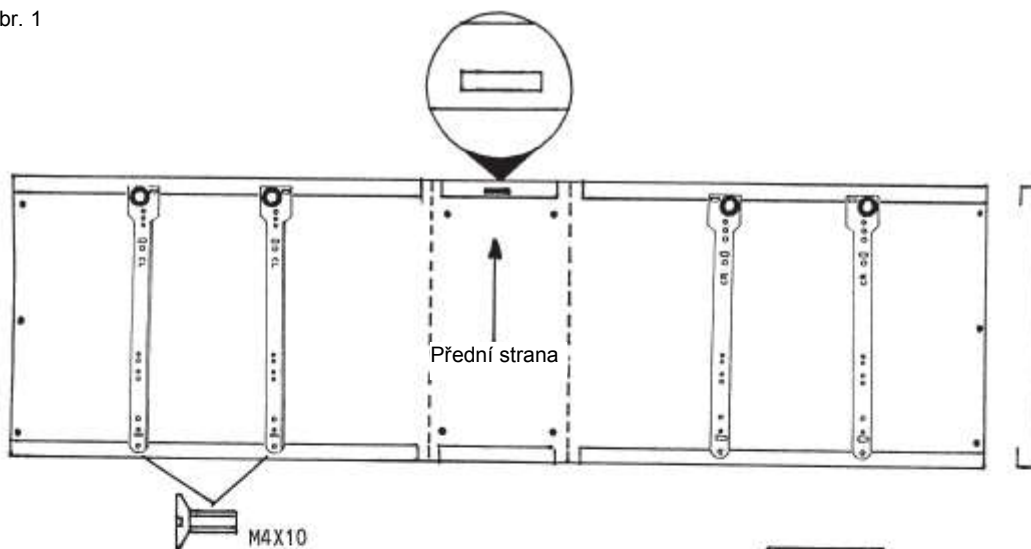

VESTAVNÁ SKŘÍN

12160

Kat.č. 303021

šířka 25 cm
výška 76 cm
hloubka 47 cm

Vybavení 1 uzamykatelná vytahovací skříňka
2 odkládací poličky

- solidní ocelová konstrukce
- dvoubarevná povrchová úprava vypalovacím lakem
- zásuvky se zajištěním proti vytahování a vodící kladky pro lehký chod
- dveře s válcovými zámky a náhradními klíči
- solidní úchytky z plastu zesíleného skleněnými vlákny
- nohy pro ochrana podlahy a vyrovnání nerovnosti podlahy

montáž základní kostry	počet kusů	
šroub zapuštěný	M4 x 10	20
matic	M4	20
šroub s drážkou	M5 x 10	10
matic	M5	10
podložka	5,3	10
šroub se zářezem	4,5 x 25	4
stavěcí nohy	M8 x 40	4
matic	M8	10
kontaktní podložky	8,4	8
šestihranný šroub	M8 x 20	2
úchytka		1
kryt		1
vedení kladek zásuvky		2 páry
zámek se svorkou		1

Obr. 2

Obr. 3

Obr. 4

Úchytku prostrčit zepředu a zezadu zajistit (skobou, svorkou)

Šestihranný šroub M8x20