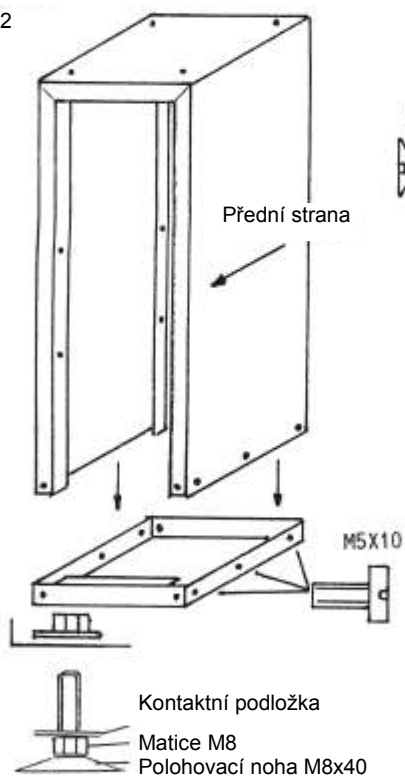

VESTAVNÁ SKŘÍN

12160

Kat.č. 303021

šířka 25 cm
výška 76 cm
hloubka 47 cm

Vybavení 1 uzamykatelná vytahovací skříňka
2 odkládací poličky

- solidní ocelová konstrukce
- dvoubarevná povrchová úprava vypalovacím lakem
- zásuvky se zajištěním proti vytahování a vodící kladky pro lehký chod
- dveře s válcovými zámky a náhradními klíči
- solidní úchytky z plastu zesíleného skleněnými vlákny
- nohy pro ochrana podlahy a vyrovnání nerovnosti podlahy

montáž základní kostry	počet kusů	
šroub zapuštěný	M4 x 10	20
matic	M4	20
šroub s drážkou	M5 x 10	10
matic	M5	10
podložka	5,3	10
šroub se zářezem	4,5 x 25	4
stavěcí nohy	M8 x 40	4
matic	M8	10
kontaktní podložky	8,4	8
šestihranný šroub	M8 x 20	2
úchytka		1
kryt		1
vedení kladek zásuvky		2 páry
zámek se svorkou		1

Obr. 2

Obr. 3

Obr. 4

Úchytku prostrčit zepředu a zezadu zajistit (skobou, svorkou)

Šestihranný šroub M8x20