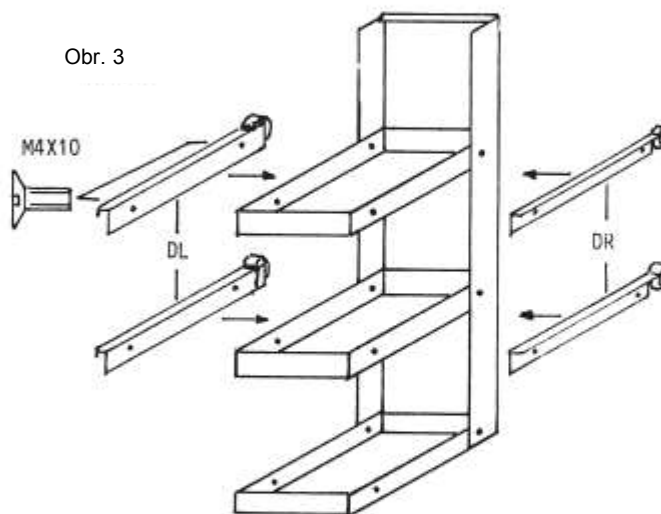

montáž základní kostry	počet kusů	
šroub zapuštěný	M4 x 10	20
matic	M4	20
šroub s drážkou	M5 x 10	10
matic	M5	10
podložka	5,3	10
šroub se zářezem	4,5 x 25	4
stavěcí nohy	M8 x 40	4
matic	M8	10
kontaktní podložky	8,4	8
šestihranný šroub	M8 x 20	2
úchytka		1
kryt		1
vedení kladek zásuvky		2 páry
zámek se svorkou		1

Obr. 2

Obr. 3

Obr. 4

Úchytku prostrčit zepředu a zezadu zajistit (skobou, svorkou)

Šestihranný šroub M8x20