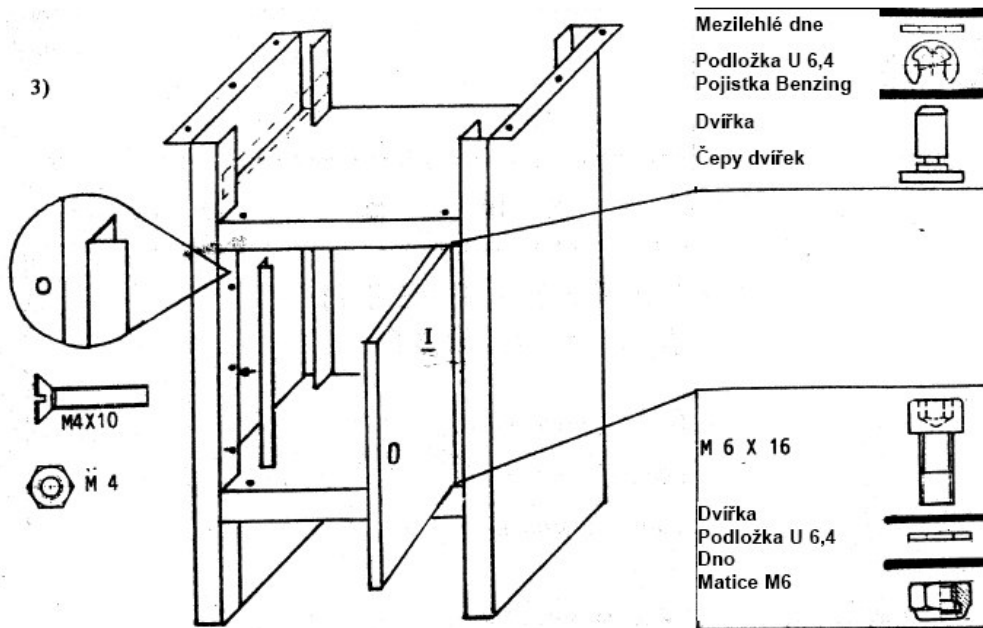

Kryty nabít opatrně pomocí
plastového kladívka