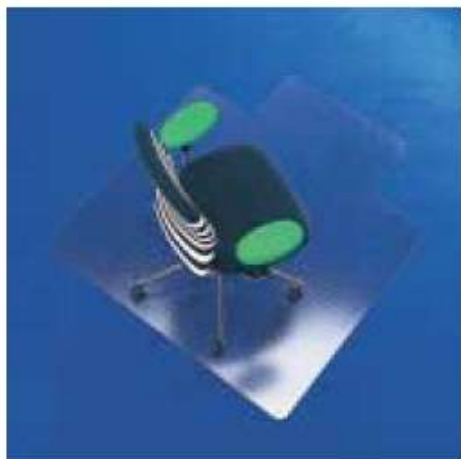

Silná ekologická koncepce: velice přizpůsobivý a plně recyklovatelný

Podlahová rohož Roll-o-Grip® přináší skutečnou technickou inovaci, která podporuje životní prostředí i uživatele. Tato velice flexibilní rohož je 100 % recyklovaný polykarbonát, který může být dál recyklován. Může být příkladem toho, jak může výrobek inteligentně oslovit recyklační koloběh ke zmírnění ekologické zátěže. Současně jsou ve výrobním procesu chráněny přírodní zdroje, což pak vede k nenákladnému výrobku.

Rohože Roll-o-Grip® jsou samozřejmě zcela bez zápachu a neuvolňují žádné plyny, protože neobsahují žádné PVC nebo vinyl. Na našich křišťálově čirých rohožích můžete také bez obav sledovat své děti, jak na nich bezpečně dovádí.

Roll-o-Grip® s kotevnímú úchyty

U měkčích podlahových materiálů, jako např. kobereců, doporučujeme tento typ rohože, protože tisíce malých kotevních úchytů drží rohož na místě, aniž by poškozovaly podlahový materiál.

Roll-o-Grip s protiskluzovou vrstvou

U podlahových rohoží hraje významnou roli pro jejich kvalitu nejenom horní, ale i dolní plocha. Dolní plocha musí zajišťovat, aby rohož zůstávala tam, kde ji chcete mít. Naše osvědčená vrstva VAB® zaručuje, že rohož Roll-o-Grip® zůstává na místě i na tvrdých podlahách, jako parkety, dlaždice nebo kámen, bez zbytků lepidla.

Tvar	d x š	řada
O	920 x 1220	279001
	1340 x 1220	279002
	1520 x 1220	279003
L	1340 x 1220	279004

Tvar	d x š	řada
O	920 x 1220	279005
	1340 x 1220	279006
	1520 x 1220	279007
L	1340 x 1220	279008

Manutan s.r.o.

Provozní 5493/5, 722 00 Ostrava-Třebovice, Česká republika

Tel.: 800 24 24 24

Fax: 800 10 06 28

e-mail: prodej@manutan.cz

www.manutan.cz

All you need. With love.