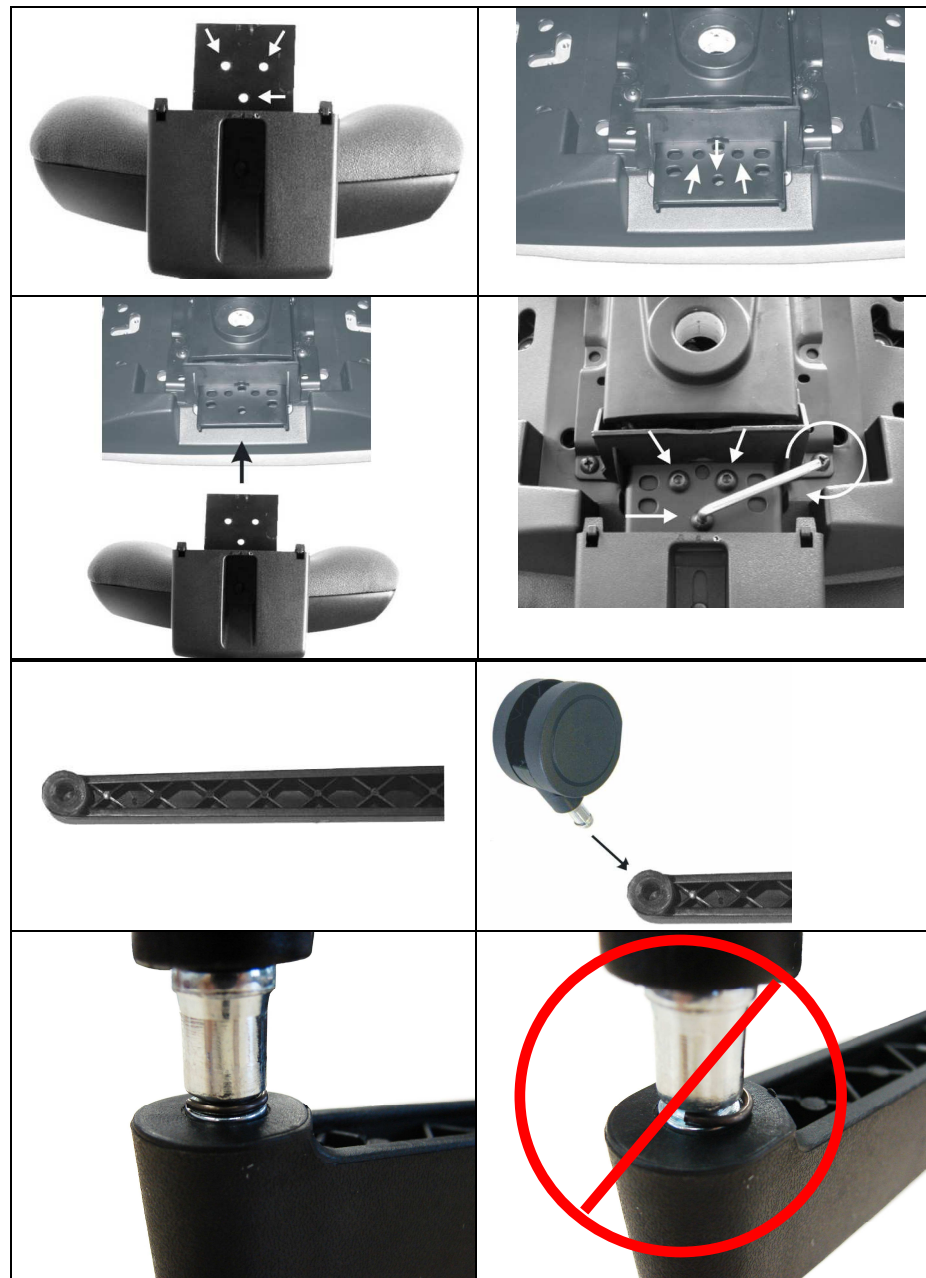

Instrukce k montáži Assembly instructions

1x	
1x	
5x	
1x	

1x	
1x	
1x	

Při nasazování kolečka je třeba vycentrovat pojistný kroužek čepu krouživým pohybem ruky a kolečko zatlačit do otvoru.