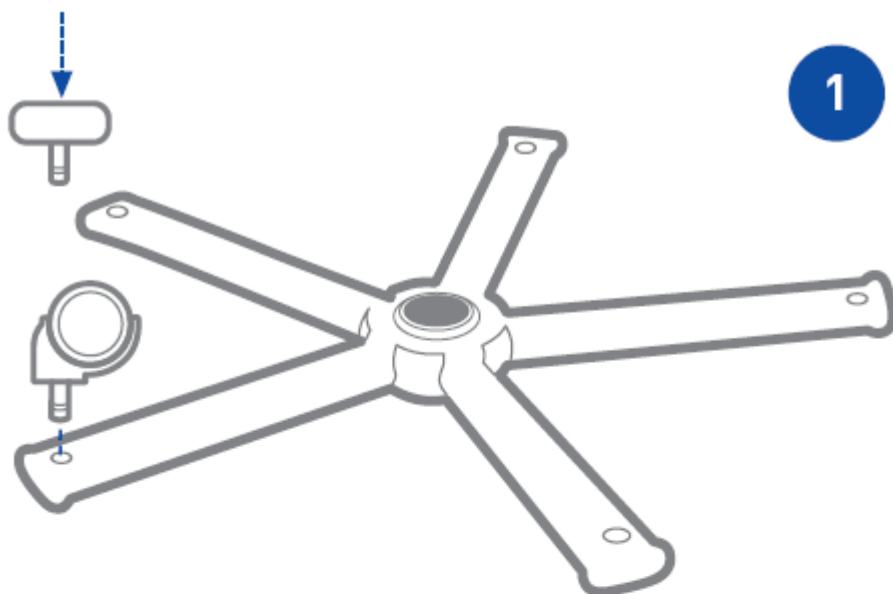

Manuál k pracovní židli

Katalogové číslo: 1076004 – 1076007, 1076011 – 1076012

3

4

5

Typ 9213

Manutan s.r.o.
Provozní 5493/5, 722 00 Ostrava-Třebovice, Česká republika
Tel.: 800 24 24 24
Fax: 800 10 06 28
e-mail: prodej@manutan.cz
www.manutan.cz