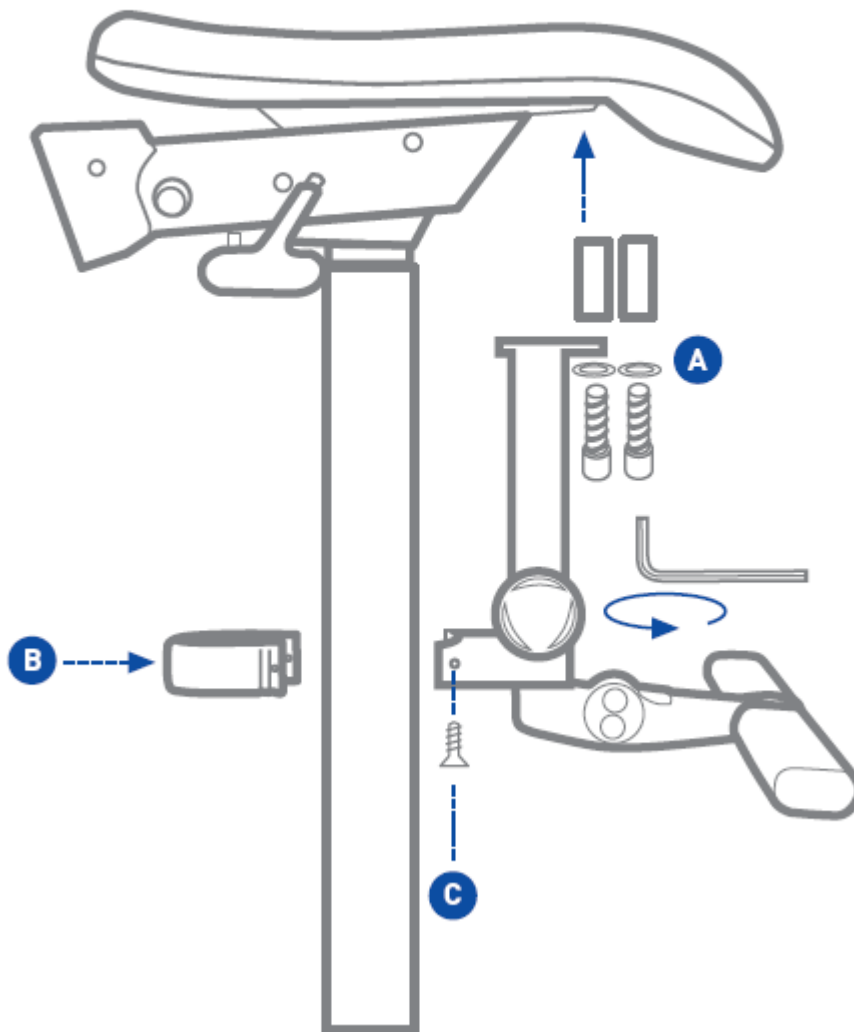

Manuál k pracovní židli

Katalogové číslo: 1076004 – 1076007, 1076011 – 1076012

3

4

5

Typ 9213

Manutan s.r.o.
Provozní 5493/5, 722 00 Ostrava-Třebovice, Česká republika
Tel.: 800 24 24 24
Fax: 800 10 06 28
e-mail: prodej@manutan.cz
www.manutan.cz