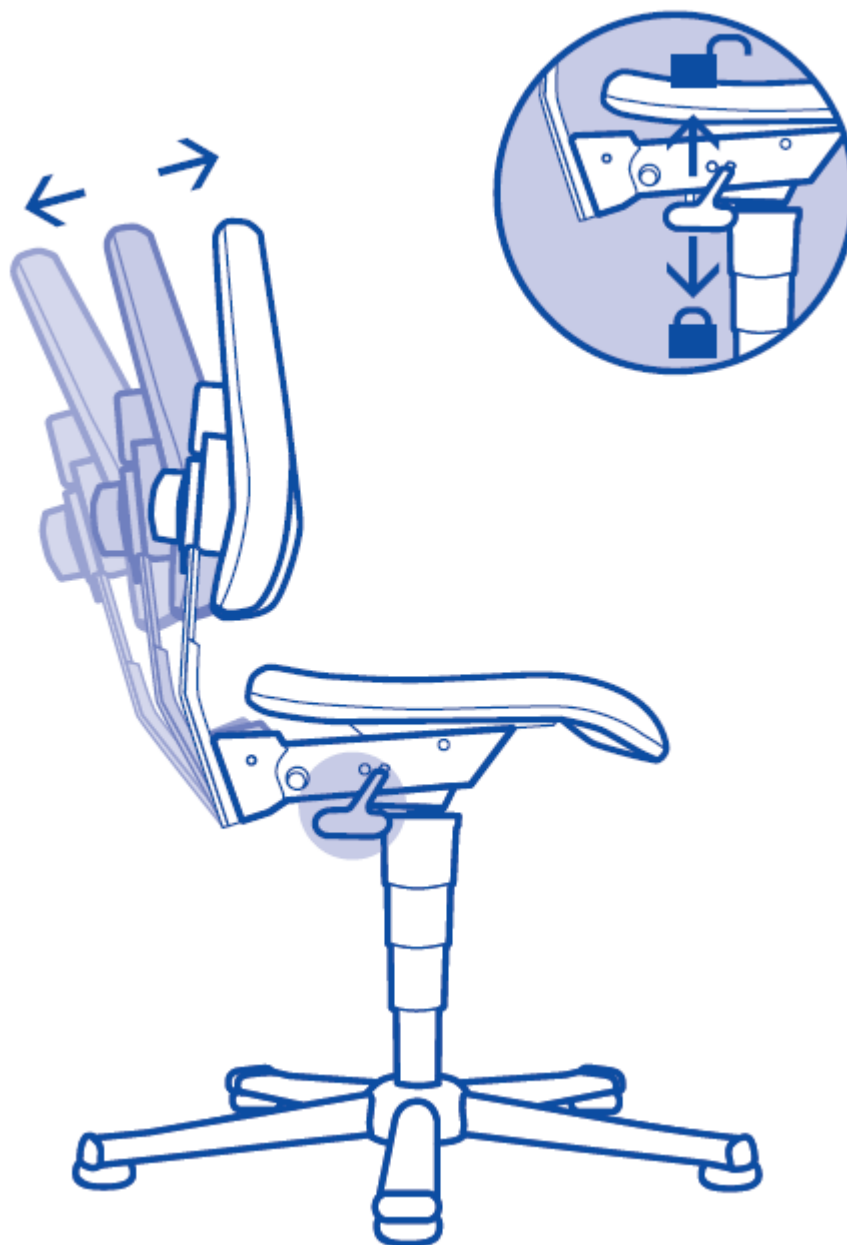

Manuál k pracovní židli

Katalogové číslo: 1076004 – 1076007, 1076011 – 1076012

3

4

5

Typ 9213

Manutan s.r.o.
Provozní 5493/5, 722 00 Ostrava-Třebovice, Česká republika
Tel.: 800 24 24 24
Fax: 800 10 06 28
e-mail: prodej@manutan.cz
www.manutan.cz