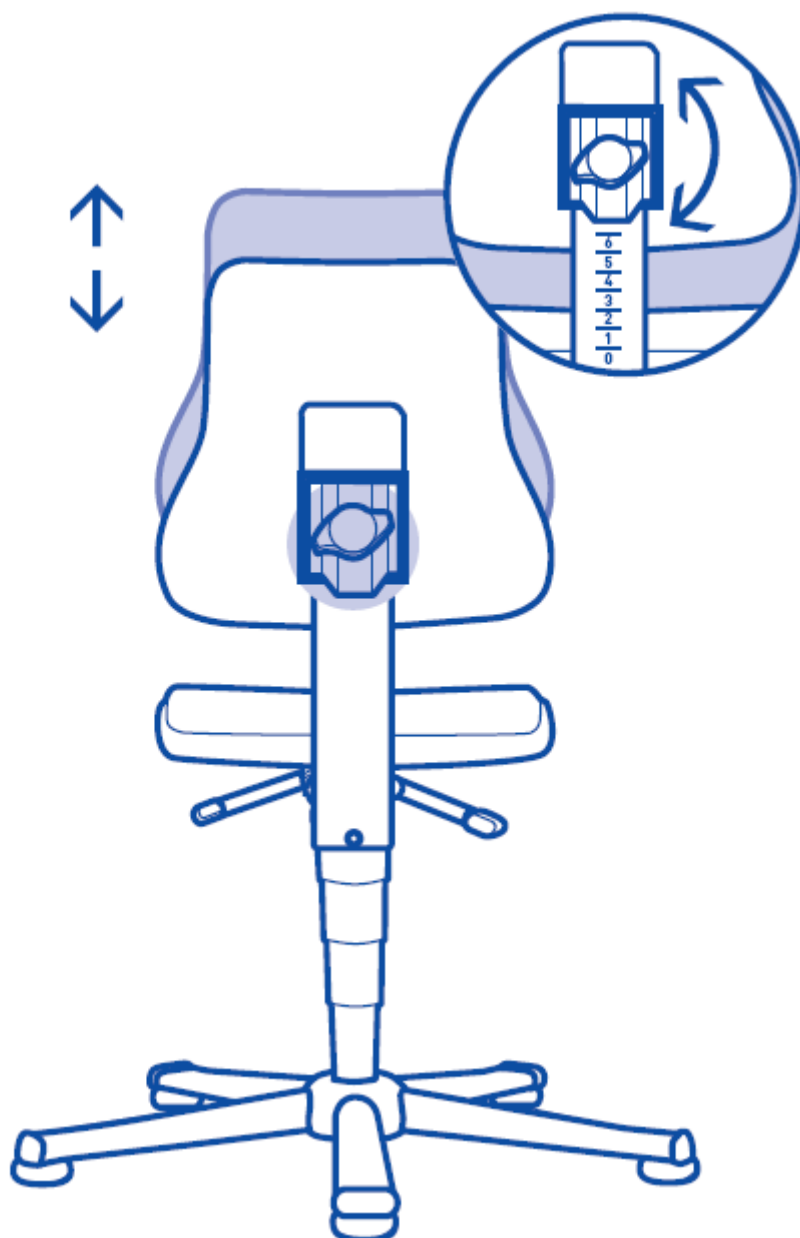

Manuál k pracovní židli

Katalogové číslo: 1076004 – 1076007, 1076011 – 1076012

3

4

5

Typ 9213

Manutan s.r.o.
Provozní 5493/5, 722 00 Ostrava-Třebovice, Česká republika
Tel.: 800 24 24 24
Fax: 800 10 06 28
e-mail: prodej@manutan.cz
www.manutan.cz