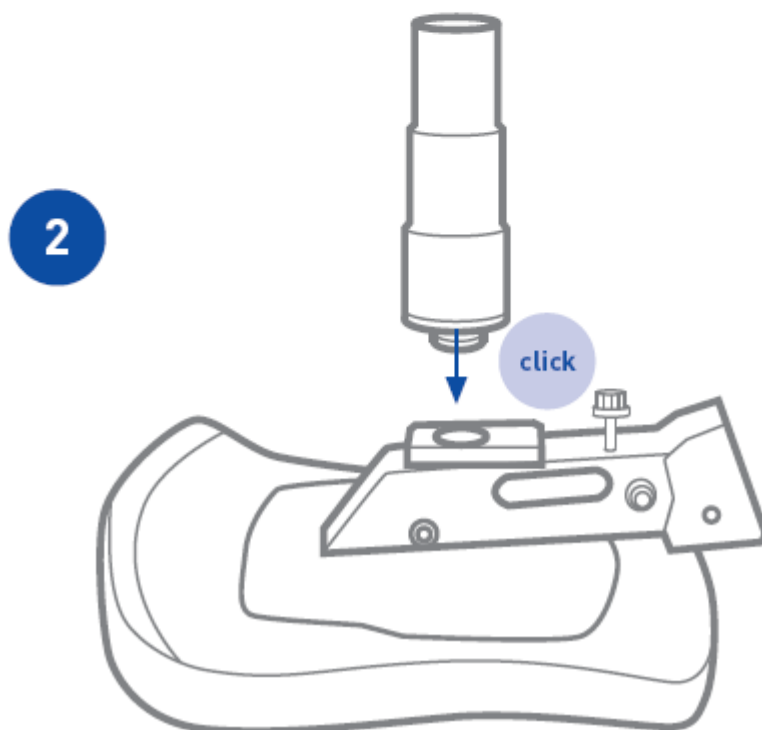

Manuál k pracovní židli

Katalogové číslo: 1076004 – 1076007, 1076011 – 1076012

3

4

5

Typ 9213

Manutan s.r.o.
Provozní 5493/5, 722 00 Ostrava-Třebovice, Česká republika
Tel.: 800 24 24 24
Fax: 800 10 06 28
e-mail: prodej@manutan.cz
www.manutan.cz