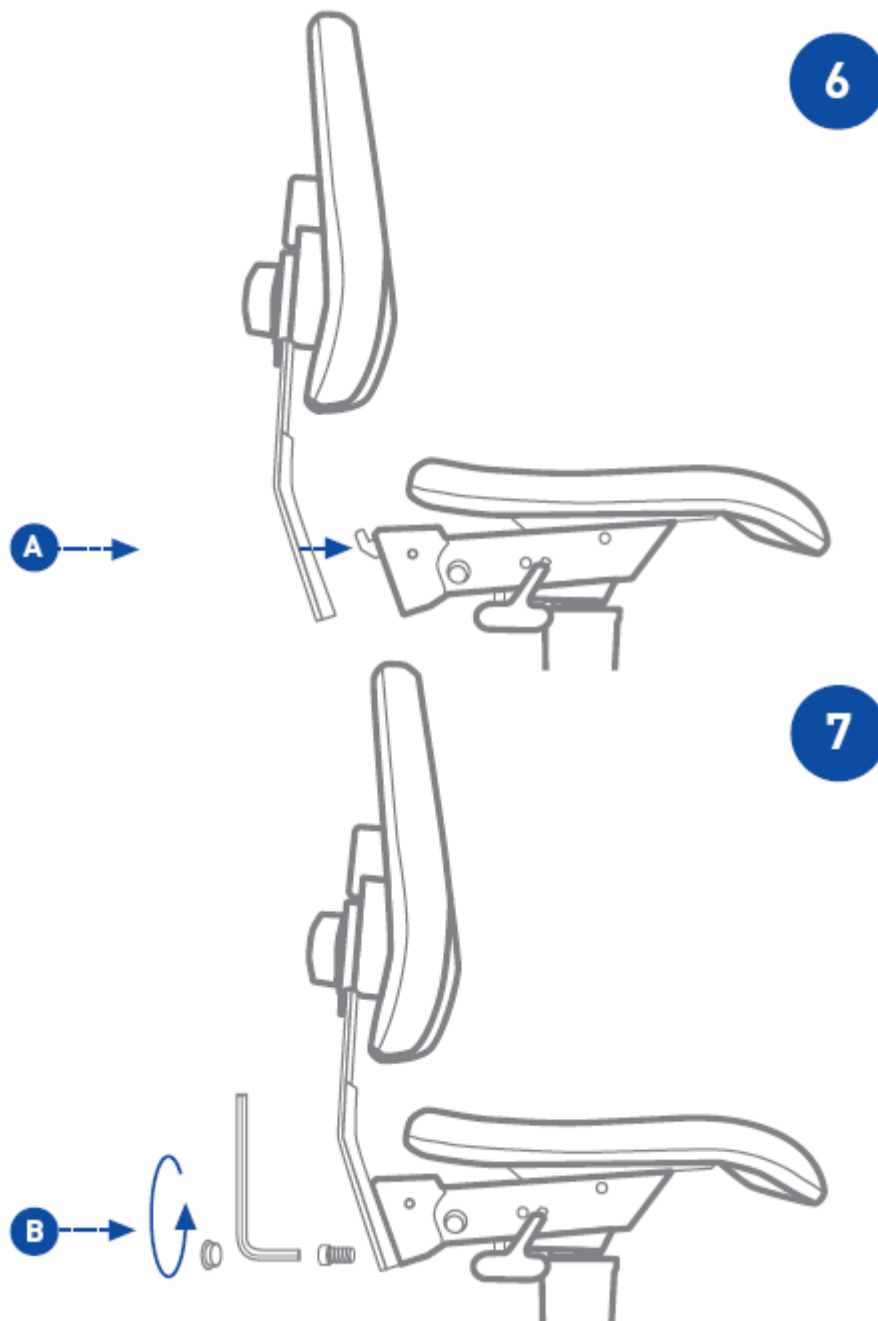

Manuál k pracovní židli

Katalogové číslo: 1076004 – 1076007, 1076011 – 1076012

3

4

5

Typ 9213

Manutan s.r.o.
Provozní 5493/5, 722 00 Ostrava-Třebovice, Česká republika
Tel.: 800 24 24 24
Fax: 800 10 06 28
e-mail: prodej@manutan.cz
www.manutan.cz