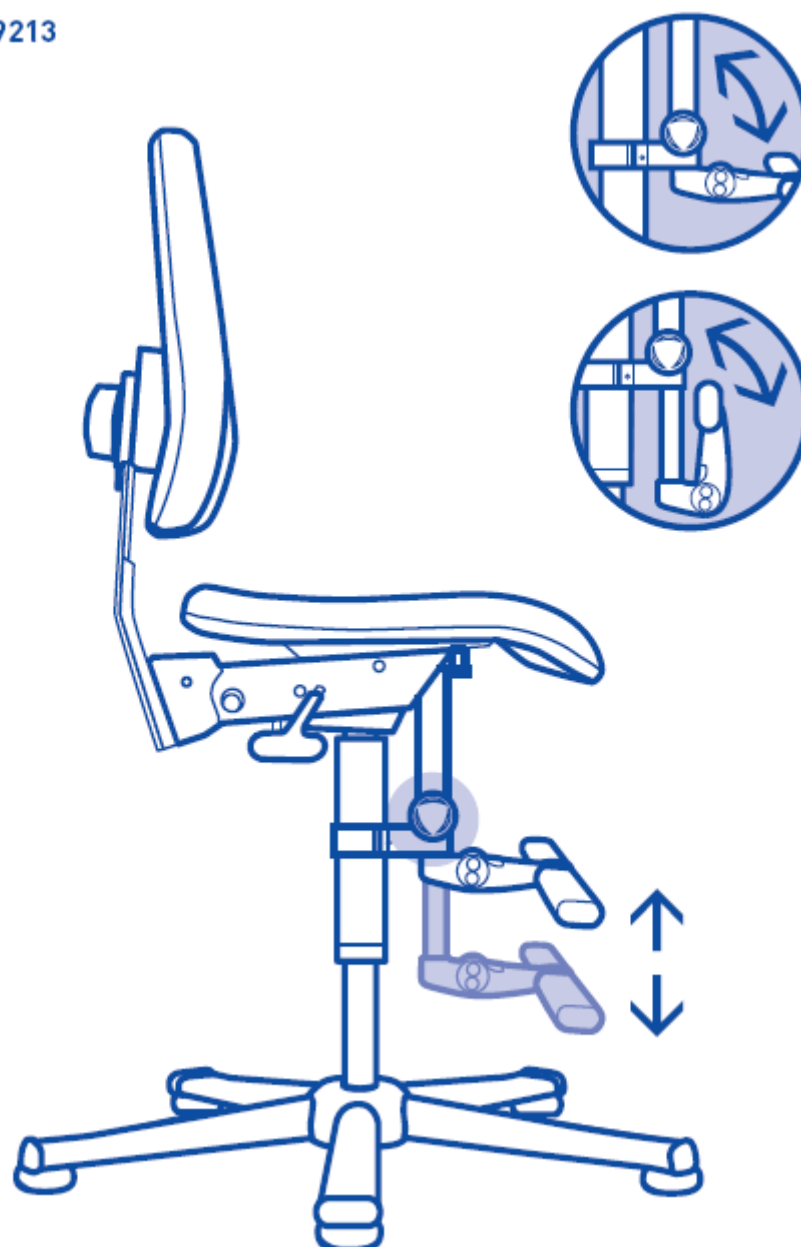

Typ 9213

Manutan s.r.o.
Provozní 5493/5, 722 00 Ostrava-Třebovice, Česká republika
Tel.: 800 24 24 24
Fax: 800 10 06 28
e-mail: prodej@manutan.cz
www.manutan.cz

All you need. **With love.**