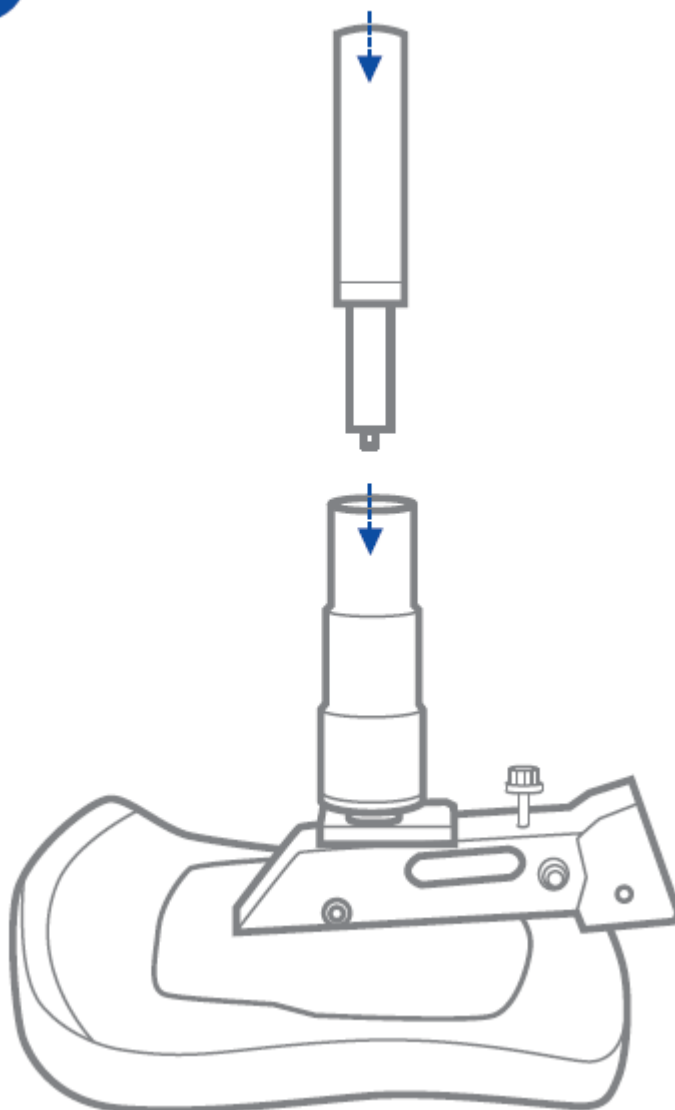

Manuál k pracovní židli

Katalogové číslo: 1076004 – 1076007, 1076011 – 1076012

3

4

5

Typ 9213

Manutan s.r.o.
Provozní 5493/5, 722 00 Ostrava-Třebovice, Česká republika
Tel.: 800 24 24 24
Fax: 800 10 06 28
e-mail: prodej@manutan.cz
www.manutan.cz