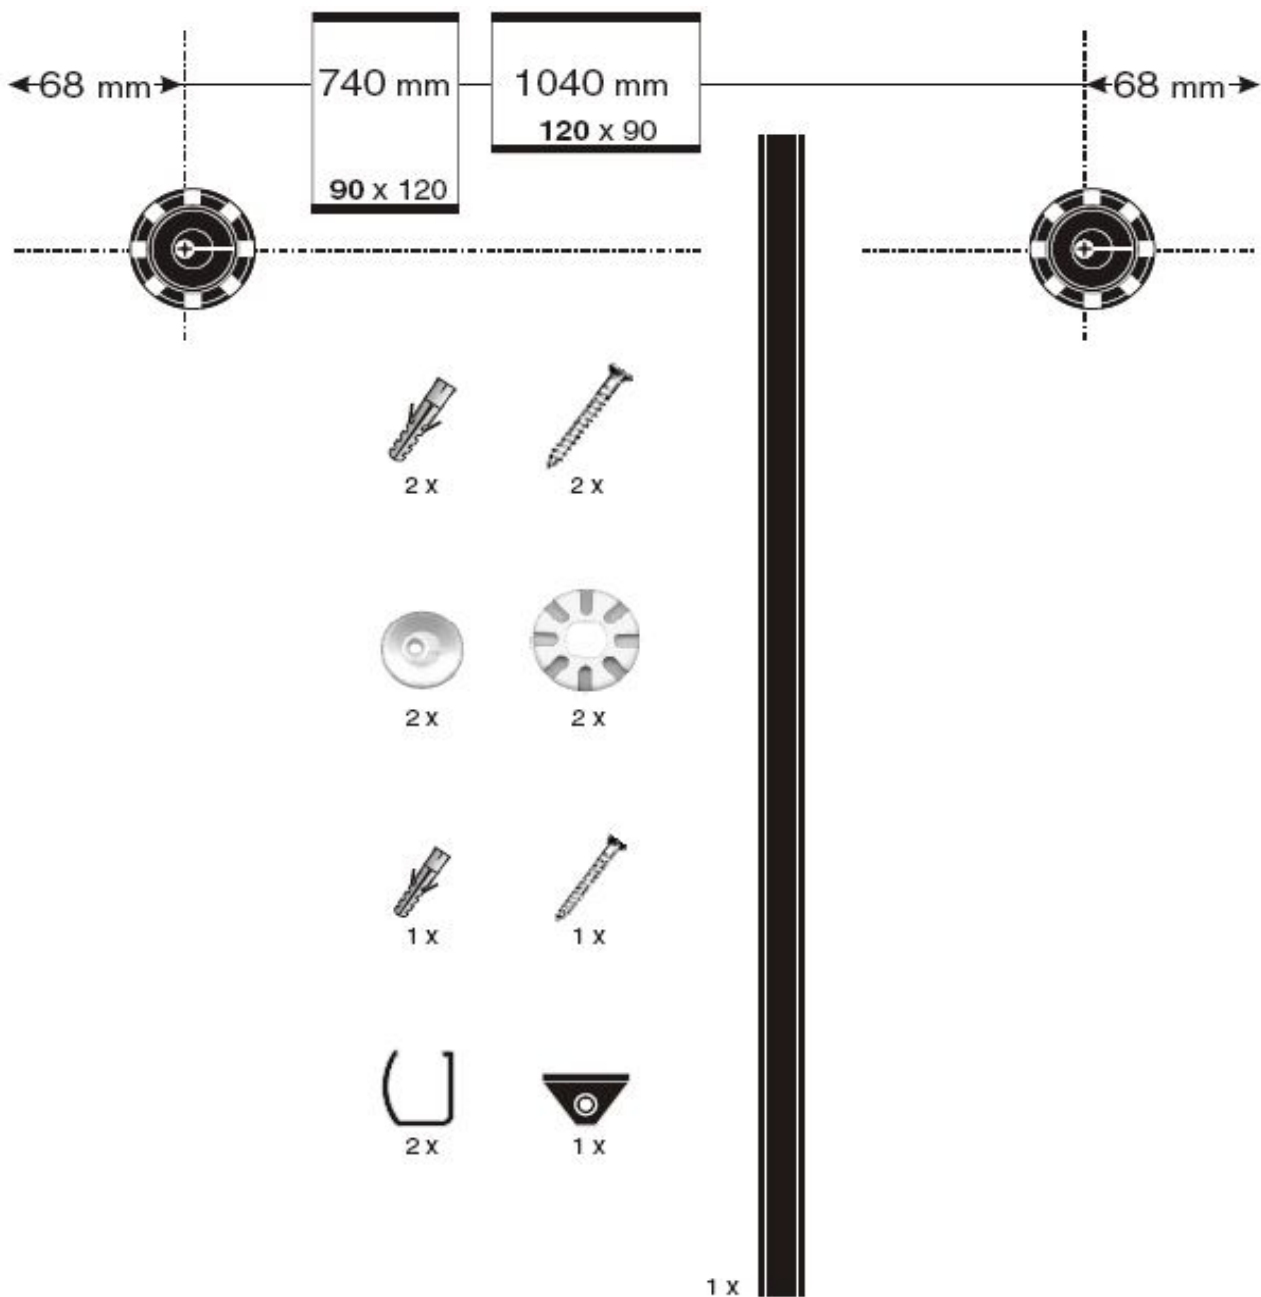

Katalogové číslo: 095154 a 095155

Návod

Magnetická tabule

Upozornění!

Přiložený montážní materiál by měl být použit pouze k montáži na masivní a pevné stěny (masivní, cihlové, betonové nebo dřevěné konstrukce) s panelovým povrchem nanejvýš 3 mm. Použití na jiných površích prosím konzultujte s odborníkem.