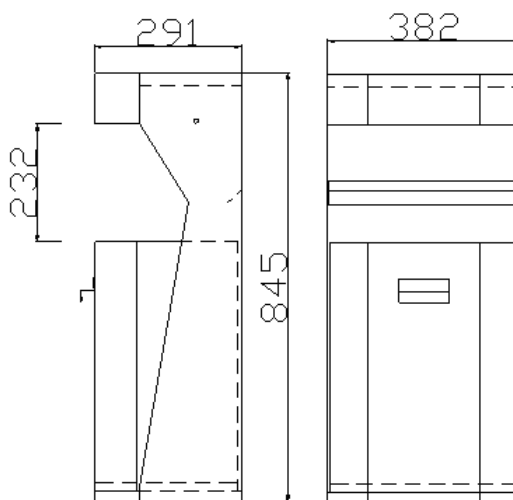

Venkovní odpadkový koš s popelníkem Katalogové číslo: 075228

Popis výrobku: Koš s popelníkem je dvoudílná nádoba, která je vyrobena z plechu o síle 1 mm. Koš je upraven jedním nátěrem práškovou barvou, v horní části je koš vybaven popelníkem, který je také standartně upraven jedním nátěrem práškovou barvou a je pevnou součástí odpadkového koše.

Technická data:

Vnější rozměry (vxšxh)	845 x 382 x 291 mm
Hmotnost	13 kg
Objem	50 l
Materiál:	plášť koše ocel. plech tl. 1 mm
Povrchová úprava:	Všechny kovové díly koše i popelníku jsou povrchově upraveny práškovou